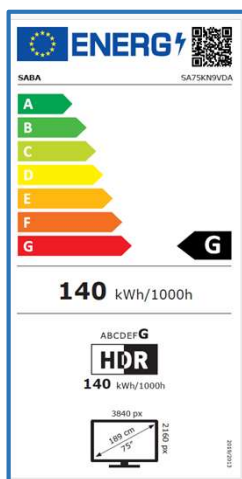

DISPLAY

Diagonale Schermo	75"
Formato	16:9
Risoluzione	3840 X 2160 (UHD)
Luminosità	400 cd/m2
Contrasto	1400:1
Colori Display	1,07G
Angolo di Visione	178°/178°
Tempo di Risposta	9 ms
HDR	HDR10/HLG
MPEG-2	•
MPEG-4 (H.264)	•
HEVC 10 Main (H.265)	•
TV System	PAL/SECAM, DVB-T/T2/C/S2

CARATTERISTICHE

CI+(CI Plus) / CA-System	•/•
Sintonia Automatica e Manuale	•
Numerazione LCN	•
UHF & VHF & CATV	•
Programmi Preferiti	•
Hotel Mode	•
Lingue OSD	EN, FR, DE, IT, ES, PT, ecc
EPG (Electronic Program Guide)	•
Parental Control (Filtro Famiglia)	•
Numerazione LCN tivùsat	•
Sleep-Timer	•
Ora Legale Automatica	•
USB Media Player	•
USB Clone Function	•
Televideo	•
Certificato CAM tivùsat	•
Alimentazione	100-240V~ 50/60 Hz 260W

CODEC

Audio / Video	MPEG-2, MPEG-4, HEVC, MVC, VP9, AV1, DOLBY, AAC
Immagini	JPEG, PNG, BMP, GIF

EAN 8022625075098

Legenda: • Funzione presente n.d Funzione non disponibile Le specifiche tecniche possono subire modifiche senza obbligo di preavviso

CONTATTI

Reco S.p.A.

Via Dell'Industria, 8 - 22070 Montano Lucino (Como) - Italy
Telefono: +39 031473033
E-Mail: info@recospa.it / Web: www.recospa.it

TUNER

DVB-T	•
DVB-T2	•
DVB-T2 HD (HEVC Main10)	•
DVB-C/S/S2	•/•/•
Programmi Digitali TV+SAT	5.000

AUDIO

Audio Output	2 X 10 W	Watt
Dolby Audio	•	
Stereo	NICAM	
Automatic Volume Limiter	•	
Noise Reduction	•	

DIMENSIONI (Larg. x Prof. x Alt.) e PESO

Dimensioni con stand	166,7 X 36,9 X 102,0	cm
Dimensioni senza stand	166,7 X 9,0 X 95,5	cm
Packaging	183,5 X 17,1 X 111,5	cm
Peso Netto / Lordo	20,1 / 29,1	kg

FISSAGGIO A PARETE

Formato VESA	400 X 200	mm
Passo viti	M6	

DESIGN

Colore Mobile	Light Gray
Colore Stand	Light Gray
Ultra Slim Design	•

FUNZIONI SMART

CPU Quad Core	CA53 x 4@1.5Ghz
GPU	G52 MC1 @550Mhz
DDR / RAM eMMC	1.5GB / 8.0GB
Multiscreen (Vidaa)	•
HDMI ARC / CEC	•/•
Netflix / Amazon Prime Video/YouTube	•/•/•
HbbTV	2.0.3
Telecomando con controllo vocale	•
Bluetooth	5.1
Wi-Fi	2T2R, 2.4 & 5 Ghz
S.O.	Vidaa OS 9.0

ACCESSORI IN DOTAZIONE

- 1 Telecomando BT con 2 pile tipo AAA 1,5 V.
- 1 Cavo alimentazione rete 230V~

ACCESSORI OPZIONALI

<http://www.saba-tv.it/>