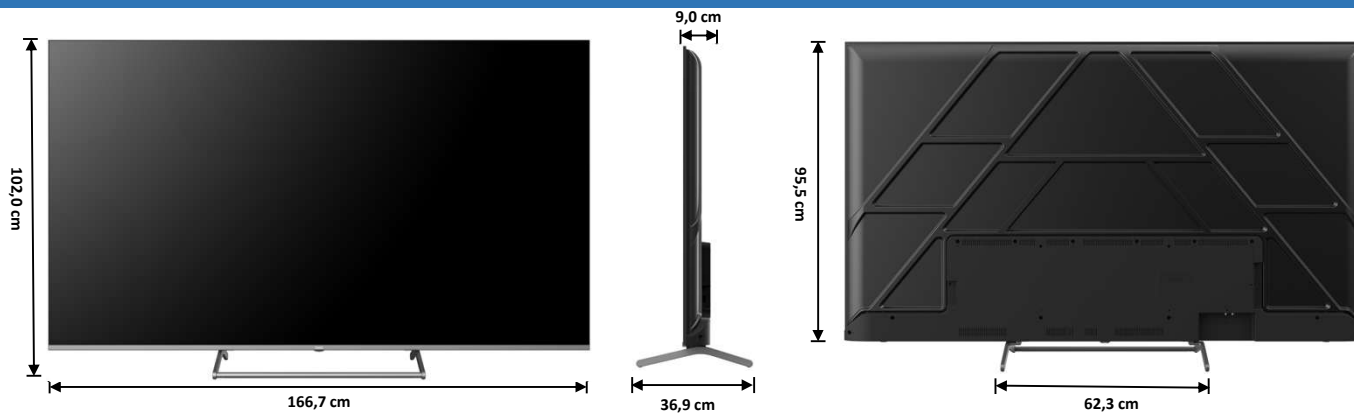

75" UHD LED SMART TV

INPUT / OUTPUT

HDMI 2.1 (HDMI 1)	HDMI 2.1 (HDMI 2-3)	AV Input	CI Slot	Audio Output	Antenna	Data Transfer
1 X ARC CEC	2 X CEC	1 X Mini	CI+	1 X Cuffia 3.5 mm	1 X Digital Audio	1 X RF 1 X LNB 2X USB 2.0 1X LAN