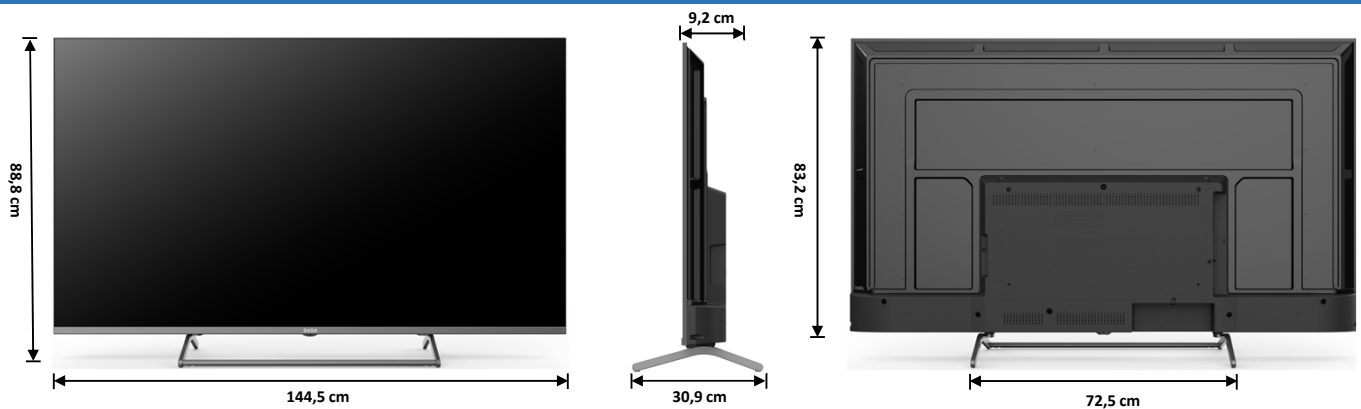

65" UHD LED SMART TV

INPUT / OUTPUT

HDMI 2.1 (HDMI 1)	HDMI 2.1 (HDMI 2-3)	AV Input	CI Slot	Audio Output	Antenna	Data Transfer
1 X ARC CEC	2 X CEC	1 X Mini	CI+	1 X Cuffia 3.5 mm	1 X Digital Audio	1 X RF
						1 X LNB
						2X USB 2.0
						1X LAN