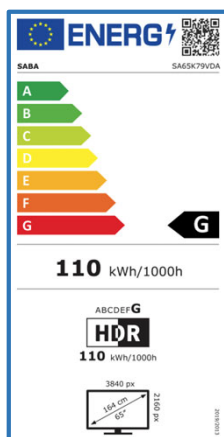

DISPLAY

Diagonale Schermo	65"
Formato	16:9
Risoluzione	3840 X 2160 (UHD)
Luminosità	280 cd/m2
Contrasto	6000:1
Colori Display	1,07G
Angolo di Visione	178°/178°
Tempo di Risposta	6,5 ms
HDR	HDR10/HLG
MPEG-2	•
MPEG-4 (H.264)	•
HEVC 10 Main (H.265)	•
TV System	PAL/SECAM, DVB-T/T2/C/S2

CARATTERISTICHE

CI+(CI Plus) / CA-System	•/•
Sintonia Automatica e Manuale	•
Numerazione LCN	•
UHF & VHF & CATV	•
Programmi Preferiti	•
Hotel Mode	•
Lingue OSD	EN, FR, DE, IT, ES, PT, ecc
EPG (Electronic Program Guide)	•
Parental Control (Filtro Famiglia)	•
Numerazione LCN tivùsat	•
Sleep-Timer	•
Ora Legale Automatica	•
USB Media Player	•
USB Clone Function	•
Televideo	•
Certificato CAM tivùsat	•
Alimentazione	100-240V~ 50/60 Hz 160W

CODEC

Audio / Video MPEG-2, MPEG-4, HEVC, MVC, VP9, AV1, DOLBY, AAC

Immagini JPEG, PNG, BMP, GIF

EAN 8022625065792

TUNER

DVB-T	•
DVB-T2	•
DVB-T2 HD (HEVC Main10)	•
DVB-C/S/S2	•/•/•
Programmi Digitali TV/SAT	9999/9999

FISSAGGIO A PARETE

Formato VESA	600 X 300	mm
Passo viti	M6	

DESIGN

Colore Mobile	Light Gray
Colore Stand	Light Gray
Ultra Slim Design	•

FUNZIONI SMART

CPU Quad Core	CA55 x 4@1.2Ghz
GPU	Mali470 x 3 @470Mhz
DDR / RAM eMMC	1.5GB / 4.0GB
Multiscreen (Vidaa)	•
HDMI ARC / CEC	•/•
Netflix / Amazon Prime Video/YouTube	•/•/•
HbbTV	2.0.3
Telecomando con controllo vocale	•
Bluetooth	5.0
Wi-Fi	2T2R, 2.4 & 5 Ghz
S.O.	Vidaa OS 7.0