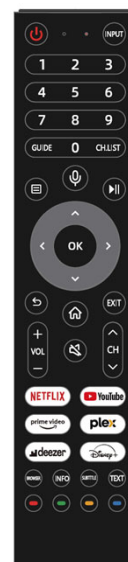

POWERED BY **VIDAA**

HDR
HDR 10

4K TV
UHD TV

CI+

DOLBY
AUDIO

Bluetooth

65" UHD LED SMART TV

INPUT / OUTPUT

HDMI 2.1 (HDMI 1)	HDMI 2.1 (HDMI 2-3)	AV Input	CI Slot	Audio Output	Antenna	Data Transfer
1 X ARC CEC	2 X CEC	1 X Mini	CI+	1 X Cuffia 3.5 mm	1 X Digital Audio	1 X RF
						1 X LNB
						2X USB 2.0
						1X LAN

DISPLAY

Diagonale Schermo	65"
Formato	16:9
Risoluzione	3840 X 2160 (UHD)
Luminosità	280 cd/m2
Contrasto	6000:1
Colori Display	1,07G
Angolo di Visione	178°/178°
Tempo di Risposta	6,5 ms
HDR	HDR10/HLG
MPEG-2	•
MPEG-4 (H.264)	•
HEVC 10 Main (H.265)	•
TV System	PAL/SECAM, DVB-T/T2/C/S2

CARATTERISTICHE

CI+(CI Plus) / CA-System	•/•
Sintonia Automatica e Manuale	•
Numerazione LCN	•
UHF & VHF & CATV	•
Programmi Preferiti	•
Hotel Mode	•
Lingue OSD	EN, FR, DE, IT, ES, PT, ecc
EPG (Electronic Program Guide)	•
Parental Control (Filtro Famiglia)	•
Numerazione LCN tivùsat	•
Sleep-Timer	•
Ora Legale Automatica	•
USB Media Player	•
USB Clone Function	•
Televideo	•
Certificato CAM tivùsat	•
Alimentazione	100-240V~ 50/60 Hz 160W