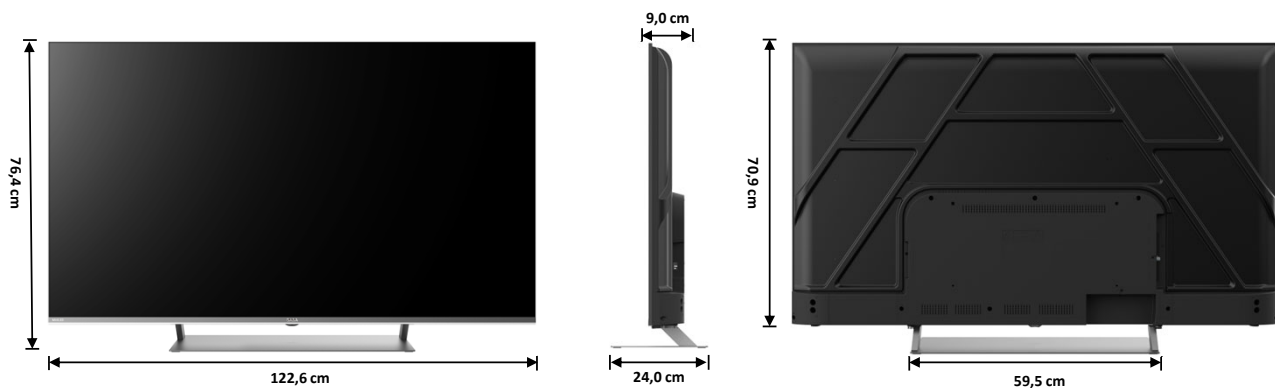

SABA

SA55M91GTV

SCHEMA PRODOTTO

MiniLED

55" UHD QD-MINILED SMART TV

INPUT / OUTPUT

HDMI 2.1 (HDMI 2)	HDMI 2.1 (HDMI 1-3-4)	AV Input	CI+ 2.0	Audio Output		Antenna		Data Transfer	
1 X CEC / ARC / Earc	3 X CEC	1 X Mini	Slot CI+	1 X Cuffia 3.5 mm	1 X Digital Audio	1 X RF	1 X LNB	2X USB 2.0	1X LAN

DISPLAY

Diagonale Schermo	55"
Tecnologia Pannello	Quantum Dot - MiniLED 16:9
Risoluzione	3840 X 2160 (UHD)
Luminosità	350 cd/m2
Contrasto	600.000:1
Colori Display	16,7M
Angolo di Visione	178°/178°
Tempo di Risposta	8,0 ms
HDR	HDR10/HLG
Gamma di Colori	93% DPI-C3
Dolby Vision/ Dolby Atmos	●/●
HEVC Main 10 (H.265)	●
TV System	PAL/SECAM, DVB-T/T2/C/S2

DIMENSIONI (Larg. x Prof. x Alt.) e PESO

Dimensioni con stand	122,6 X 24,0 X 76,4	cm
Dimensioni senza stand	122,6 X 9,0 X 70,9	cm
Packaging	133,4 X 12,8 X 82,0	cm
Peso Netto / Lordo	14,3 / 18	kg

FISSAGGIO A PARETE

Formato VESA	400 X 200	mm
Passo viti	M6	

DESIGN

Colore Mobile	Light Gray
Colore Stand	Light Gray
Ultra Slim Design	●

FUNZIONI SMART

CPU Quad Core	CA55x4@ 1.5Ghz
GPU	Mali-G52@550Mhz
DDR / RAM EMMC	2GB/ 16GB
Multiscreen (Chromecast/Airplay)	●
HDMI ARC / CEC	●/●
Netflix / Amazon Prime Video/YouTube	●/●/●
HbbTV	2.0.4
Telecomando con controllo vocale	●
BT	●
Wi-Fi	2.4 & 5 Ghz
S.O.	Google TV (Android 14)