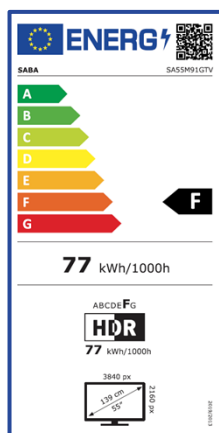

DISPLAY

Diagonale Schermo	55"
Tecnologia Pannello	Quantum Dot - MiniLED 16:9
Risoluzione	3840 X 2160 (UHD)
Luminosità	350 cd/m2
Contrasto	600.000:1
Colori Display	16,7M
Angolo di Visione	178°/178°
Tempo di Risposta	8,0 ms
HDR	HDR10/HLG
Gamma di Colori	93% DPI-C3
Dolby Vision/ Dolby Atmos	●/●
HEVC Main 10 (H.265)	●
TV System	PAL/SECAM, DVB-T/T2/C/S2

CARATTERISTICHE

CI+(CI Plus) / CA-System	●/●
Sintonia Automatica e Manuale	●
Numerazione LCN	●
UHF & VHF & CATV	●
Programmi Preferiti	●
Hotel Mode	n.d
Lingue OSD	EN, FR, DE, IT, ES, PT, CZ
EPG (Electronic Program Guide)	●
Parental Control - Filtro Famiglia	●
Numerazione LCN tivùsat	●
Sleep-Timer	●
Ora Legale Automatica	●
USB Media Player	●
USB Clone Function	n.d
Certificato CAM tivùsat	●
Alimentazione	100-240V~ 50/60 Hz 160W

CODEC

Audio / Video MPEG-2,MPEG-4,HEVC,MVC,VP9,AV1 DOLBY,AAC

Immagini JPEG,PNG,BMP

EAN 8022625055915

TUNER

DVB-T	●
DVB-T2	●
DVB-T2 HD (HEVC Main10)	●
DVB-C/S/S2	●/●/●
Programmi Digitali TV+SAT	9.999

AUDIO

Audio Output	2 X 10 W	Watt
Dolby Audio	●	
Stereo	NICAM	
Automatic Volume Limiter	●	
Noise Reduction	●	

Formato VESA	400 X 200	mm
Passo viti	M6	

DESIGN

Colore Mobile	Light Gray
Colore Stand	Light Gray
Ultra Slim Design	●

FUNZIONI SMART

CPU Quad Core	CA55x4@ 1.5Ghz
GPU	Mali-G52@550Mhz
DDR / RAM EMMC	2GB/ 16GB
Multiscreen (Chromecast/Airplay)	●
HDMI ARC / CEC	●/●
Netflix / Amazon Prime Video/YouTube	●/●/●
HbbTV	2.0.4
Telecomando con controllo vocale	●
BT	●
Wi-Fi	2.4 & 5 Ghz
S.O.	Google TV (Android 14)