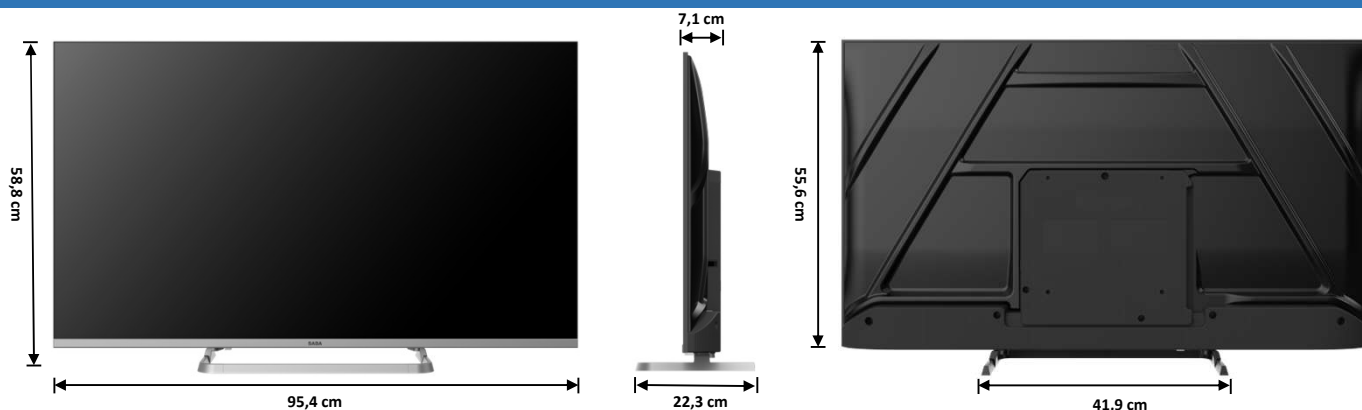

43" FHD LED SMART TV

INPUT / OUTPUT

HDMI 1.4 (HDMI 1)	HDMI 1.4 (HDMI 2-3)	AV Input	CI Slot	Audio Output	Antenna	Data Transfer
1 X eARC CEC	2 X CEC	1 X Mini	CI+	1 X Cuffia 3.5 mm	1 X Digital Audio	1 X RF, 1 X LNB, 2X USB 2.0, 1X LAN