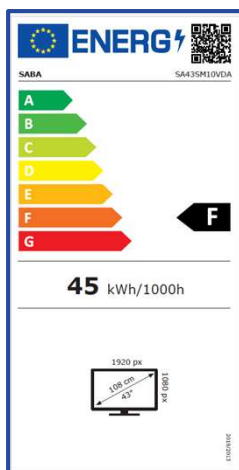

DISPLAY

Diagonale Schermo	43"
Formato	16:9
Risoluzione	1920 X 1080 (FHD)
Luminosità	220 cd/m2
Contrasto	4000:1
Colori Display	One billion
Angolo di Visione	176°/176°
Tempo di Risposta	8 ms
HDR	n.d.
MPEG-2	•
MPEG-4 (H.264)	•
HEVC 10 Main (H.265)	•
TV System	PAL/SECAM, DVB-T/T2/C/S2

CARATTERISTICHE

CI+(CI Plus) / CA-System	•/•
Sintonia Automatica e Manuale	•
Numerazione LCN	•
UHF & VHF & CATV	•
Programmi Preferiti	•
Hotel Mode	•
Lingue OSD	EN, FR, DE, IT, ES, PT, ecc
EPG (Electronic Program Guide)	•
Parental Control (Filtro Famiglia)	•
Numerazione LCN tivùsat	•
Sleep-Timer	•
Ora Legale Automatica	•
USB Media Player	•
USB Clone Function	•
Televideo	•
Certificato CAM tivùsat	•
Alimentazione	100-240V~ 50/60 Hz 74W

CODEC

Audio / Video	MPEG-2, MPEG-4, HEVC, MVC, VP9, AV1, DOLBY, AAC
Immagini	JPEG, PNG, BMP, GIF

EAN 8022625243107

Legenda: • Funzione presente n.d Funzione non disponibile Le specifiche tecniche possono subire modifiche senza obbligo di preavviso

CONTATTI

Reco S.p.A.

Via Dell'Industria, 8 - 22070 Montano Lucino (Como) - Italy
Telefono: +39 031473033
E-Mail: info@recospa.it / Web: www.recospa.it

TUNER

DVB-T	•
DVB-T2	•
DVB-T2 HD (HEVC Main10)	•
DVB-C/S/S2	•/•/•
Programmi Digitali TV+SAT	5.000

AUDIO

Audio Output	2 X 8 W	Watt
Dolby Audio	•	
Stereo	NICAM	
Automatic Volume Limiter	•	
Noise Reduction	•	

DIMENSIONI (Larg. x Prof. x Alt.) e PESO

Dimensioni con stand	95,4 X 22,3 X 58,8	cm
Dimensioni senza stand	95,4 X 7,1 X 55,6	cm
Packaging	105,5 X 10 X 63,5	cm
Peso Netto / Lordo	5,3 / 7,3	kg

FISSAGGIO A PARETE

Formato VESA	200 X 200	mm
Passo viti	M6	

DESIGN

Colore Mobile	Light Gray
Colore Stand	Light Gray
Ultra Slim Design	•

FUNZIONI SMART

CPU Quad Core	CA53 x4@1.0Ghz
GPU	Mali450MP2 x2
DDR / RAM eMMC	1.0GB / 8.0GB
Multiscreen (Vidaa)	•
HDMI eARC / CEC	•/•
Netflix / Amazon Prime Video/YouTube	•/•/•
HbbTV	2.0.2
Telecomando con controllo vocale	optional
Bluetooth	5.0
Wi-Fi	2T2R, 2.4 & 5 Ghz
S.O.	Vidaa OS 9.0

ACCESSORI IN DOTAZIONE

1 Telecomando con 2 pile tipo AAA 1,5 V.

ACCESSORI OPZIONALI

Telecomando Bluetooth con controllo vocale.

<http://www.saba-tv.it/>