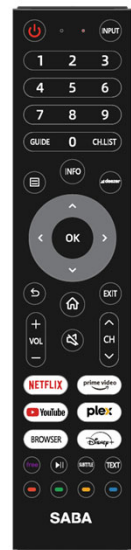

POWERED BY **VIDAA**

FULLHD
1080p

Bluetooth

43" FHD QLED SMART TV

INPUT / OUTPUT

HDMI 1.4 (HDMI 1)	HDMI 1.4 (HDMI 2-3)	AV Input	CI Slot	Audio Output	Antenna	Data Transfer
1 X eARC CEC	2 X CEC	1 X Mini	CI+	1 X Cuffia 3.5 mm	1 X Digital Audio	1 X RF
					1 X LNB	2 X USB 2.0
						1 X LAN

DISPLAY

Diagonale Schermo	43"
Tecnologia Pannello	QLED formato 16:9
Risoluzione	1920 X 1080 (FHD)
Luminosità	220 cd/m2
Contrasto	1200:1
Colori Display	16,7M
Angolo di Visione	178°/178°
Tempo di Risposta	8 ms
HDR	n.d.
Gamma di Colori	85% NTSC
MPEG-4 (H.264)	•
HEVC 10 Main (H.265)	•
TV System	PAL/SECAM, DVB-T/T2/C/S2

CARATTERISTICHE

CI+(CI Plus) / CA-System	•/•
Sintonia Automatica e Manuale	•
Numerazione LCN	•
UHF & VHF & CATV	•
Programmi Preferiti	•
Hotel Mode	•
Lingue OSD	EN, FR, DE, IT, ES, PT, ecc
EPG (Electronic Program Guide)	•
Parental Control (Filtro Famiglia)	•
Numerazione LCN tivùsat	•
Sleep-Timer	•
Ora Legale Automatica	•
USB Media Player	•
USB Clone Function	•
Televideo	•
Certificato CAM tivùsat	•
Alimentazione	100-240V~ 50/60 Hz 74W

FISSAGGIO A PARETE

Formato VESA	200 X 200	mm
Passo viti	M6	

DESIGN

Colore Mobile	Light Gray
Colore Stand	Light Gray
Ultra Slim Design	•

FUNZIONI SMART

CPU Quad Core	CA53 x4@1.0Ghz
GPU	Mali450MP2 x2
DDR / RAM eMMC	1.0GB / 4.0GB
Multiscreen (Vidaa)	•
HDMI eARC / CEC	•/•
Netflix / Amazon Prime Video/ Youtube	•/•/•
HbbTV	2.0.2
Telecomando con controllo vocale	optional
Bluetooth	5.0
Wi-Fi	2T2R, 2.4 & 5 Ghz
S.O.	Vidaa OS 7.0