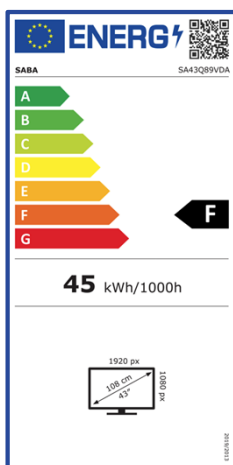

DISPLAY

Diagonale Schermo	43"
Tecnologia Pannello	QLED formato 16:9
Risoluzione	1920 X 1080 (FHD)
Luminosità	220 cd/m2
Contrasto	1200:1
Colori Display	16,7M
Angolo di Visione	178°/178°
Tempo di Risposta	8 ms
HDR	n.d.
Gamma di Colori	85% NTSC
MPEG-4 (H.264)	•
HEVC 10 Main (H.265)	•
TV System	PAL/SECAM, DVB-T/T2/C/S2

CARATTERISTICHE

CI+(CI Plus) / CA-System	•/•
Sintonia Automatica e Manuale	•
Numerazione LCN	•
UHF & VHF & CATV	•
Programmi Preferiti	•
Hotel Mode	•
Lingue OSD	EN, FR, DE, IT, ES, PT, ecc
EPG (Electronic Program Guide)	•
Parental Control (Filtro Famiglia)	•
Numerazione LCN tivùsat	•
Sleep-Timer	•
Ora Legale Automatica	•
USB Media Player	•
USB Clone Function	•
Televideo	•
Certificato CAM tivùsat	•
Alimentazione	100-240V~ 50/60 Hz 74W

CODEC

Audio / Video MPEG-2, MPEG-4, HEVC, MVC, VP9, AV1, DOLBY, AAC

Immagini JPEG, PNG, BMP, GIF

EAN 8022625243893

TUNER

DVB-T	•
DVB-T2	•
DVB-T2 HD (HEVC Main10)	•
DVB-C/S/S2	•/•/•
Programmi Digitali TV/SAT	9999/9999

AUDIO

Audio Output	2 X 8 W	Watt
Dolby Audio	•	
Stereo	NICAM	
Automatic Volume Limiter	•	
Noise Reduction	•	

DIMENSIONI (Larg. x Prof. x Alt.) e PESO

Dimensioni con stand	95,7 X 22,3 X 58,9	cm
Dimensioni senza stand	95,7 X 8,6 X 55,6	cm
Packaging	105,5 X 12,1 X 62,9	cm
Peso Netto / Lordo	6,5 / 8,4	kg