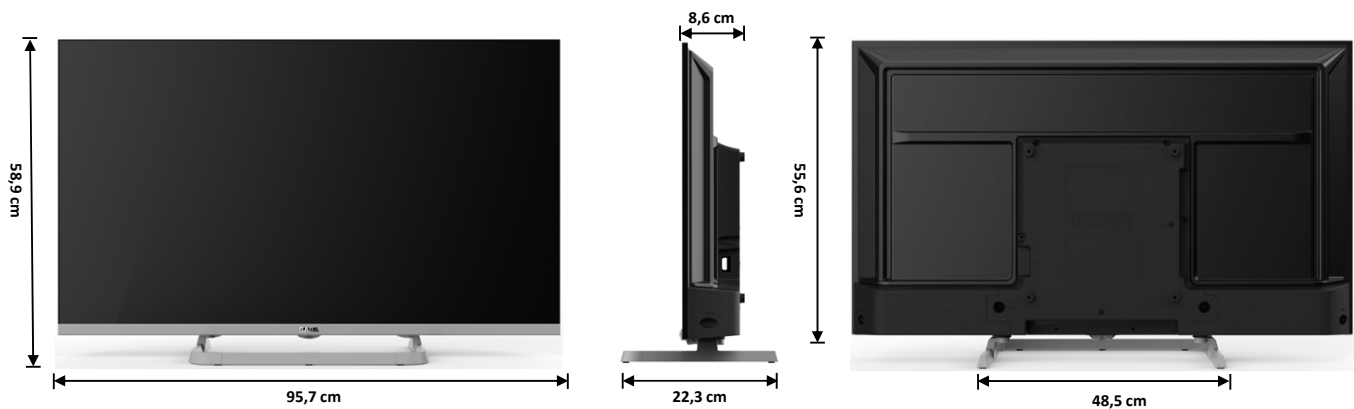

43" FHD QLED SMART TV

INPUT / OUTPUT

HDMI 1.4 (HDMI 1)	HDMI 1.4 (HDMI 2-3)	AV Input	CI Slot	Audio Output	Antenna	Data Transfer
1 X eARC CEC	2 X CEC	1 X Mini	CI+	1 X Cuffia 3.5 mm	1 X Digital Audio	1 X RF
					1 X LNB	2 X USB 2.0
						1 X LAN