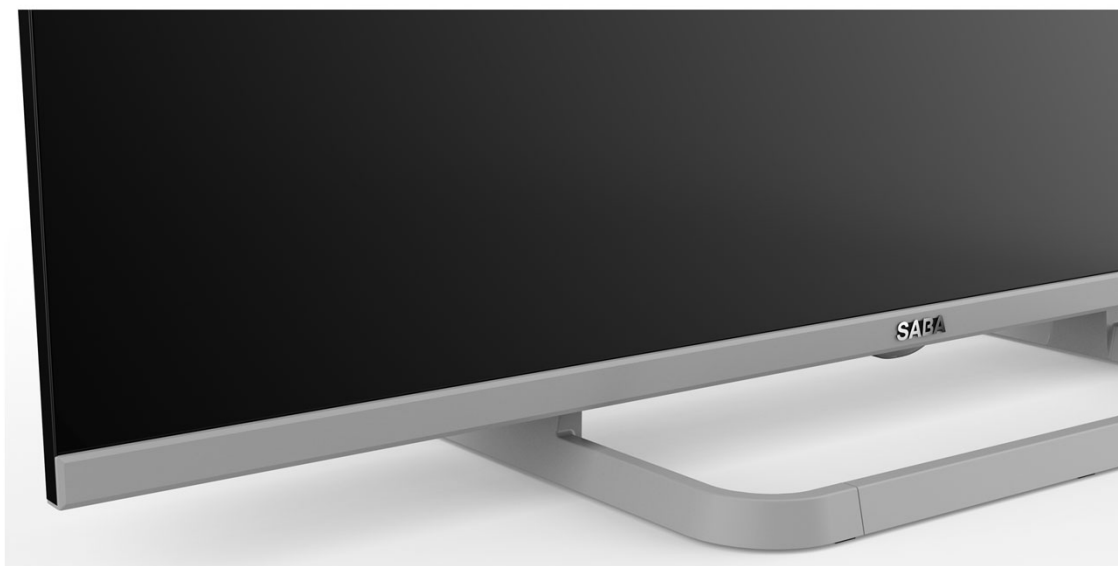

POWERED BY **VIDAA**

FULLHD
1080p

Bluetooth

43" FHD QLED SMART TV

INPUT / OUTPUT

HDMI 1.4 (HDMI 1)	HDMI 1.4 (HDMI 2-3)	AV Input	CI Slot	Audio Output	Antenna	Data Transfer
1 X eARC CEC	2 X CEC	1 X Mini	CI+	1 X Cuffia 3.5 mm	1 X Digital Audio	1 X RF
					1 X LNB	2 X USB 2.0
						1 X LAN

DISPLAY

Diagonale Schermo	43"
Tecnologia Pannello	QLED formato 16:9
Risoluzione	1920 X 1080 (FHD)
Luminosità	220 cd/m2
Contrasto	1200:1
Colori Display	16,7M
Angolo di Visione	178°/178°
Tempo di Risposta	8 ms
HDR	n.d.
Gamma di Colori	85% NTSC
MPEG-4 (H.264)	•
HEVC 10 Main (H.265)	•
TV System	PAL/SECAM, DVB-T/T2/C/S2

AUDIO

Audio Output	2 X 8 W	Watt
Dolby Audio	•	
Stereo	NICAM	
Automatic Volume Limiter	•	
Noise Reduction	•	

DIMENSIONI (Larg. x Prof. x Alt.) e PESO

Dimensioni con stand	95,7 X 22,3 X 58,9	cm
Dimensioni senza stand	95,7 X 8,6 X 55,6	cm
Packaging	105,5 X 12,1 X 62,9	cm
Peso Netto / Lordo	6,5 / 8,4	kg

FISSAGGIO A PARETE

Formato VESA	200 X 200	mm
Passo viti	M6	

DESIGN

Colore Mobile	Light Gray
Colore Stand	Light Gray
Ultra Slim Design	•

FUNZIONI SMART

CPU Quad Core	CA53 x4@1.0Ghz
GPU	Mali450MP2 x2
DDR / RAM eMMC	1.0GB / 4.0GB
Multiscreen (Vidaa)	•
HDMI eARC / CEC	•/•
Netflix / Amazon Prime Video/ Youtube	•/•/•
HbbTV	2.0.2
Telecomando con controllo vocale	optional
Bluetooth	5.0
Wi-Fi	2T2R, 2.4 & 5 Ghz
S.O.	Vidaa OS 7.0