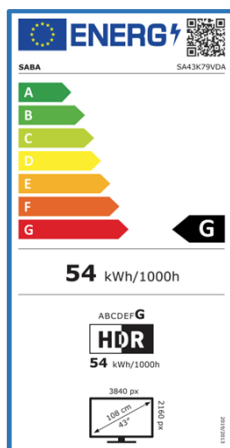

Diagonale Schermo	43"
Formato	16:9
Risoluzione	3840 X 2160 (UHD)
Luminosità	250 cd/m2
Contrasto	1200:1
Colori Display	1,07G
Angolo di Visione	178°/178°
Tempo di Risposta	8 ms
HDR	HDR10/HLG
MPEG-2	•
MPEG-4 (H.264)	•
HEVC 10 Main (H.265)	•
TV System	PAL/SECAM, DVB-T/T2/C/S2

CARATTERISTICHE

CI+(CI Plus) / CA-System	•/•
Sintonia Automatica e Manuale	•
Numerazione LCN	•
UHF & VHF & CATV	•
Programmi Preferiti	•
Hotel Mode	•
Lingue OSD	EN, FR, DE, IT, ES, PT, ecc
EPG (Electronic Program Guide)	•
Parental Control (Filtro Famiglia)	•
Numerazione LCN tivùsat	•
Sleep-Timer	•
Ora Legale Automatica	•
USB Media Player	•
USB Clone Function	•
Televideo	•
Certificato CAM tivùsat	•
Alimentazione	100-240V~ 50/60 Hz 105W

CODEC

Audio / Video MPEG-2, MPEG-4, HEVC, MVC, VP9, AV1, DOLBY, AAC

Immagini JPEG, PNG, BMP, GIF

EAN 8022625043790

TUNER

DVB-T	•
DVB-T2	•
DVB-T2 HD (HEVC Main10)	•
DVB-C/S/S2	•/•/•
Programmi Digitali TV/SAT	9999/9999

FISSAGGIO A PARETE

Formato VESA	200 X 200	mm
Passo viti	M6	

DESIGN

Colore Mobile	Light Gray
Colore Stand	Light Gray
Ultra Slim Design	•

FUNZIONI SMART

CPU Quad Core	CA55 x 4@1.2Ghz
GPU	Mali470 x 3 @470Mhz
DDR / RAM eMMC	1.5GB / 4.0GB
Multiscreen (Vidaa)	•
HDMI ARC / CEC	•/•
Netflix / Amazon Prime Video/YouTube	•/•/•
HbbTV	2.0.3
Telecomando con controllo vocale	•
Bluetooth	5.0
Wi-Fi	2T2R, 2.4 & 5 Ghz
S.O.	Vidaa OS 7.0