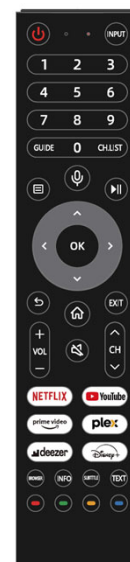

POWERED BY **VIDAA**

HDR
HDR 10

4K TV
UHD TV

CI+

DOLBY
AUDIO

Bluetooth

43" UHD LED SMART TV

INPUT / OUTPUT

HDMI 2.1 (HDMI 1)	HDMI 2.1 (HDMI 2-3)	AV Input	CI Slot	Audio Output	Antenna	Data Transfer
1 X ARC CEC	2 X CEC	1 X Mini	CI+	1 X Cuffia 3.5 mm	1 X Digital Audio	1 X RF, 1 X LNB, 2X USB 2.0, 1X LAN

DISPLAY

Diagonale Schermo	43"
Formato	16:9
Risoluzione	3840 X 2160 (UHD)
Luminosità	250 cd/m2
Contrasto	1200:1
Colori Display	1,07G
Angolo di Visione	178°/178°
Tempo di Risposta	8 ms
HDR	HDR10/HLG
MPEG-2	•
MPEG-4 (H.264)	•
HEVC 10 Main (H.265)	•
TV System	PAL/SECAM, DVB-T/T2/C/S2

FISSAGGIO A PARETE

Formato VESA	200 X 200	mm
Passo viti	M6	

DESIGN

Colore Mobile	Light Gray
Colore Stand	Light Gray
Ultra Slim Design	•

FUNZIONI SMART

CPU Quad Core	CA55 x 4@1.2Ghz
GPU	Mali470 x 3 @470Mhz
DDR / RAM eMMC	1.5GB / 4.0GB
Multiscreen (Vidaa)	•
HDMI ARC / CEC	•/•
Netflix / Amazon Prime Video/YouTube	•/•/•
HbbTV	2.0.3
Telecomando con controllo vocale	•
Bluetooth	5.0
Wi-Fi	2T2R, 2.4 & 5 Ghz
S.O.	Vidaa OS 7.0