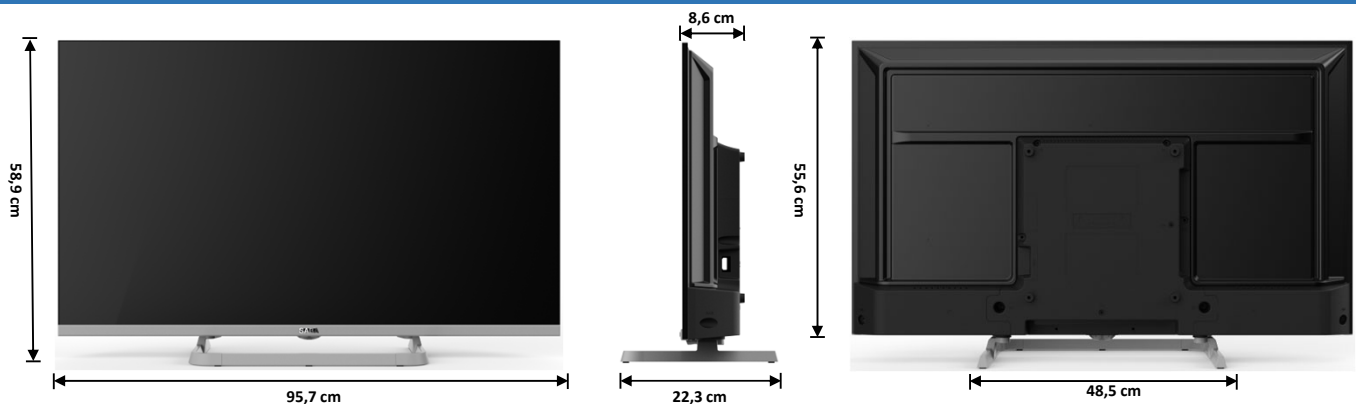

43" UHD LED SMART TV

INPUT / OUTPUT

HDMI 2.1 (HDMI 1)	HDMI 2.1 (HDMI 2-3)	AV Input	CI Slot	Audio Output	Antenna	Data Transfer
1 X ARC CEC	2 X CEC	1 X Mini	CI+	1 X Cuffia 3.5 mm	1 X Digital Audio	1 X RF, 1 X LNB, 2X USB 2.0, 1X LAN