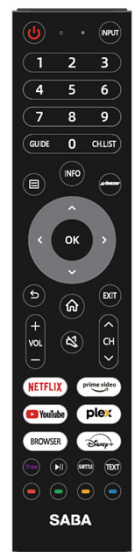

POWERED BY **VIDAA**

HD

Bluetooth

LED TV 32" SMART HD

INPUT / OUTPUT

HDMI 1.4 (HDMI 1)	HDMI 1.4 (HDMI 2-3)	AV Input	CI Slot	Audio Output	Antenna	Data Transfer
1 X eARC CEC	2 X CEC	1 X Mini	CI+	1 X Cuffia 3.5 mm	1 X Digital Audio	1 X RF
						1 X LNB
						2X USB 2.0
						1X LAN

DISPLAY

Diagonale Schermo	32"
Formato	16:9
Risoluzione	1366 X 768 (HD)
Luminosità	200 cd/m2
Contrasto	1200:1
Colori Display	16,7M
Angolo di Visione	178°/178°
Tempo di Risposta	20 ms
HDR	n.d.
MPEG-2	•
MPEG-4 (H.264)	•
HEVC Main 10 (H.265)	•
TV System	PAL/SECAM, DVB-T/T2/C/S2

CODEC

Audio / Video MPEG-2, MPEG-4, HEVC, MVC, VP9, AV1 DOLBY, AAC

Immagini JPEG, PNG, BMP, GIF

EAN 8022625132890

TUNER

DVB-T	•
DVB-T2	•
DVB-T2 HD (HEVC Main10)	•
DVB-C/S/S2	•/•/•
Programmi Digitali TV/SAT	9999/9999

FISSAGGIO A PARETE

Formato VESA	200 X 200	mm
Passo viti	M6	

DESIGN

Colore Mobile	Light Gray
Colore Stand	Light Gray
Ultra Slim Design	•

FUNZIONI SMART

CPU Quad Core	CA53 x4@1.0Ghz
GPU	Mali450MP2 x2
DDR / RAM eMMC	1.0GB / 4.0GB
Multiscreen (Vidaa)	•
HDMI eARC / CEC	•/•
Netflix / Amazon Prime Video/ Youtube	•/•/•
HbbTV	2.0.2
Telecomando con controllo vocale	optional
Bluetooth	5.0
Wi-Fi	2T2R, 2.4 & 5 Ghz
S.O.	Vidaa OS 7.0