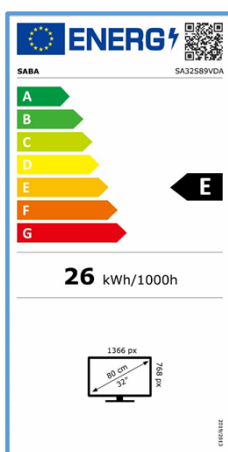

DISPLAY

Diagonale Schermo	32"
Formato	16:9
Risoluzione	1366 X 768 (HD)
Luminosità	200 cd/m2
Contrasto	1200:1
Colori Display	16,7M
Angolo di Visione	178°/178°
Tempo di Risposta	20 ms
HDR	n.d.
MPEG-2	•
MPEG-4 (H.264)	•
HEVC Main 10 (H.265)	•
TV System	PAL/SECAM, DVB-T/T2/C/S2

CARATTERISTICHE

CI+(CI Plus) / CA-System	•/•
Sintonia Automatica e Manuale	•
Numerazione LCN	•
UHF & VHF & CATV	•
Programmi Preferiti	•
Hotel Mode	•
Lingue OSD	EN, FR, DE, IT, ES, PT, ecc
EPG (Electronic Program Guide)	•
Parental Control (Filtro Famiglia)	•
Numerazione LCN tivùsat	•
Sleep-Timer	•
Ora Legale Automatica	•
USB Media Player	•
USB Clone Function	•
Televideo	•
Certificato CAM tivùsat	•
Alimentazione	100-240V~ 50/60 Hz 55W

CODEC

Audio / Video MPEG-2, MPEG-4, HEVC, MVC, VP9, AV1 DOLBY, AAC

Immagini JPEG, PNG, BMP, GIF

EAN 8022625132890

TUNER

DVB-T	•
DVB-T2	•
DVB-T2 HD (HEVC Main10)	•
DVB-C/S/S2	•/•/•
Programmi Digitali TV/SAT	9999/9999

AUDIO

Audio Output	2 X 8 W	Watt
Dolby Audio	•	
Stereo	NICAM	
Automatic Volume Limiter	•	
Noise Reduction	•	

DIMENSIONI (Larg. x Prof. x Alt.) e PESO

Dimensioni con stand	71,5 X 22,3 X 45,3	cm
Dimensioni senza stand	71,5 X 8,4 X 42,2	cm
Packaging	79,3 X 11,7 X 48,7	cm
Peso Netto / Lordo	3,7 / 4,8	kg