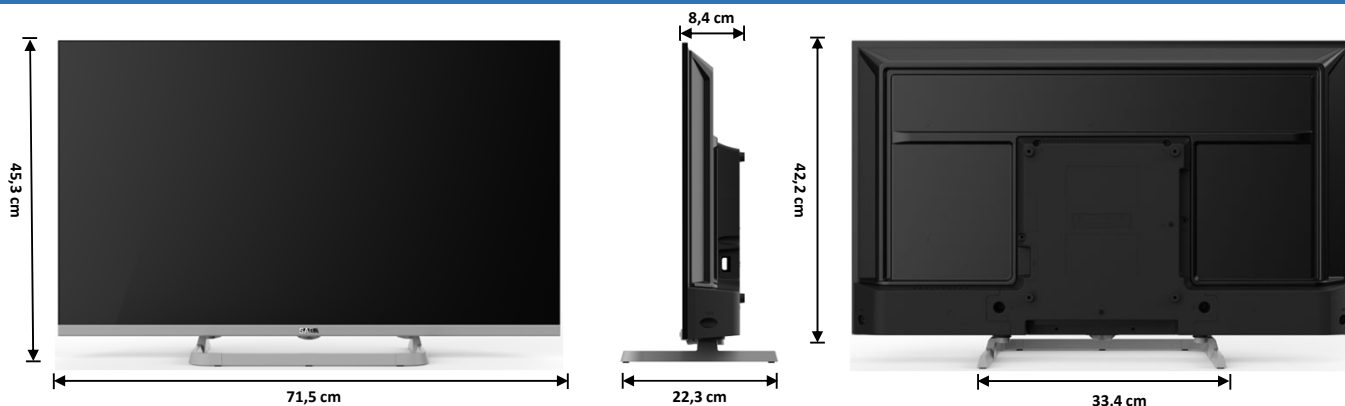

LED TV 32" SMART HD

INPUT / OUTPUT

HDMI 1.4 (HDMI 1)	HDMI 1.4 (HDMI 2-3)	AV Input	CI Slot	Audio Output	Antenna	Data Transfer
1 X eARC CEC	2 X CEC	1 X Mini	CI+	1 X Cuffia 3.5 mm	1 X Digital Audio	1 X RF
						1 X LNB
						2X USB 2.0
						1X LAN