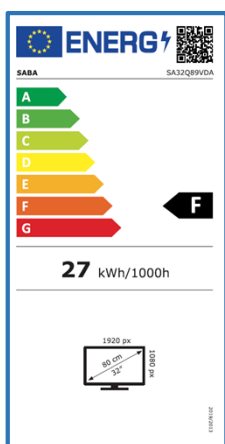

DISPLAY

Diagonale Schermo	32"
Tecnologia Pannello	QLED formato 16:9
Risoluzione	1920 X 1080 (FHD)
Luminosità	250 cd/m2
Contrasto	1200:1
Colori Display	16,7M
Angolo di Visione	178°/178°
Tempo di Risposta	20 ms
HDR	n.d.
Gamma di Colori	85% NTSC
MPEG-4 (H.264)	•
HEVC Main 10 (H.265)	•
TV System	PAL/SECAM, DVB-T/T2/C/S2

CARATTERISTICHE

CI+(CI Plus) / CA-System	•/•
Sintonia Automatica e Manuale	•
Numerazione LCN	•
UHF & VHF & CATV	•
Programmi Preferiti	•
Hotel Mode	•
Lingue OSD	EN, FR, DE, IT, ES, PT, ecc
EPG (Electronic Program Guide)	•
Parental Control (Filtro Famiglia)	•
Numerazione LCN tivùsat	•
Sleep-Timer	•
Ora Legale Automatica	•
USB Media Player	•
USB Clone Function	•
Televideo	•
Certificato CAM tivùsat	•
Alimentazione	100-240V~ 50/60 Hz 55W

CODEC

Audio / Video MPEG-2, MPEG-4, HEVC, MVC, VP9, AV1 DOLBY, AAC

Immagini JPEG, PNG, BMP, GIF

EAN 8022625232897

TUNER

DVB-T	•
DVB-T2	•
DVB-T2 HD (HEVC Main10)	•
DVB-C/S/S2	•/•/•
Programmi Digitali TV/SAT	9999/9999