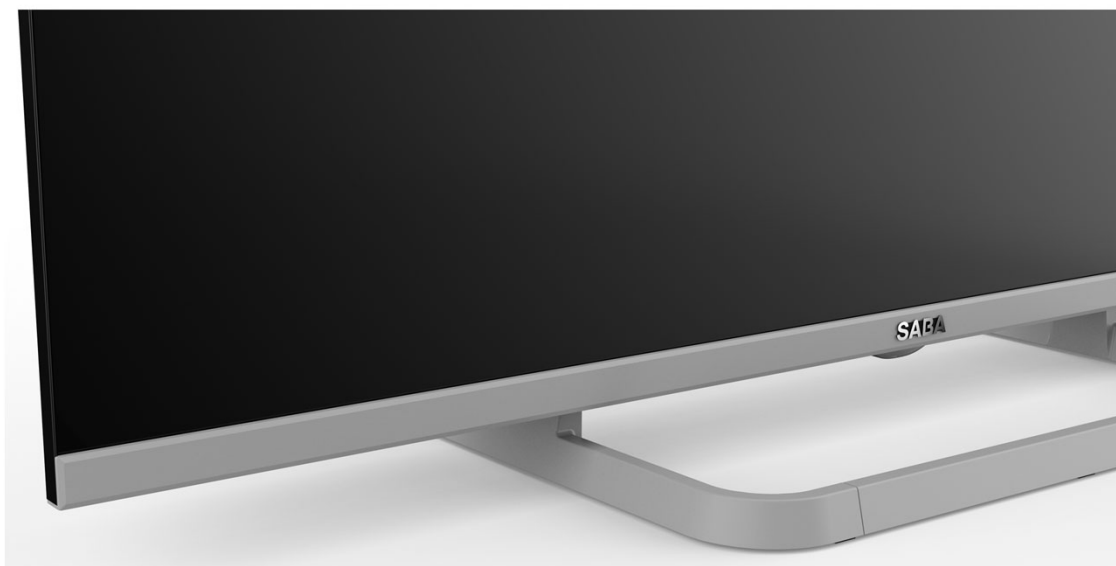

POWERED BY **VIDAA**

**FULLHD
1080p**

Bluetooth

32" FHD QLED SMART TV

INPUT / OUTPUT

HDMI 1.4 (HDMI 1)	HDMI 1.4 (HDMI 2-3)	AV Input	CI Slot	Audio Output	Antenna	Data Transfer
1 X eARC CEC	2 X CEC	1 X Mini	CI+	1 X Cuffia 3.5 mm	1 X Digital Audio	1 X RF
					1 X LNB	2X USB 2.0
						1X LAN

DISPLAY

Diagonale Schermo	32"
Tecnologia Pannello	QLED formato 16:9
Risoluzione	1920 X 1080 (FHD)
Luminosità	250 cd/m2
Contrasto	1200:1
Colori Display	16,7M
Angolo di Visione	178°/178°
Tempo di Risposta	20 ms
HDR	n.d.
Gamma di Colori	85% NTSC
MPEG-4 (H.264)	•
HEVC Main 10 (H.265)	•
TV System	PAL/SECAM, DVB-T/T2/C/S2

AUDIO

Audio Output	2 X 8 W	Watt
Dolby Audio	•	
Stereo	NICAM	
Automatic Volume Limiter	•	
Noise Reduction	•	

DIMENSIONI (Larg. x Prof. x Alt.) e PESO

Dimensioni con stand	71,8 X 22,3 X 45,3	cm
Dimensioni senza stand	71,8 X 8,4 X 42,2	cm
Packaging	79,3 X 11,7 X 48,7	cm
Peso Netto / Lordo	3,7 / 4,8	kg

FISSAGGIO A PARETE

Formato VESA	200 X 200	mm
Passo viti	M6	

DESIGN

Colore Mobile	Light Gray
Colore Stand	Light Gray
Ultra Slim Design	•

FUNZIONI SMART

CPU Quad Core	CA53 x4@1.0Ghz
GPU	Mali450MP2 x2
DDR / RAM eMMC	1.0GB / 4.0GB
Multiscreen (Vidaa)	•
HDMI eARC / CEC	•/•
Netflix / Amazon Prime Video/ Youtube	•/•/•
HbbTV	2.0.2
Telecomando con controllo vocale	optional
Bluetooth	5.0
Wi-Fi	2T2R, 2.4 & 5 Ghz
S.O.	Vidaa OS 7.0