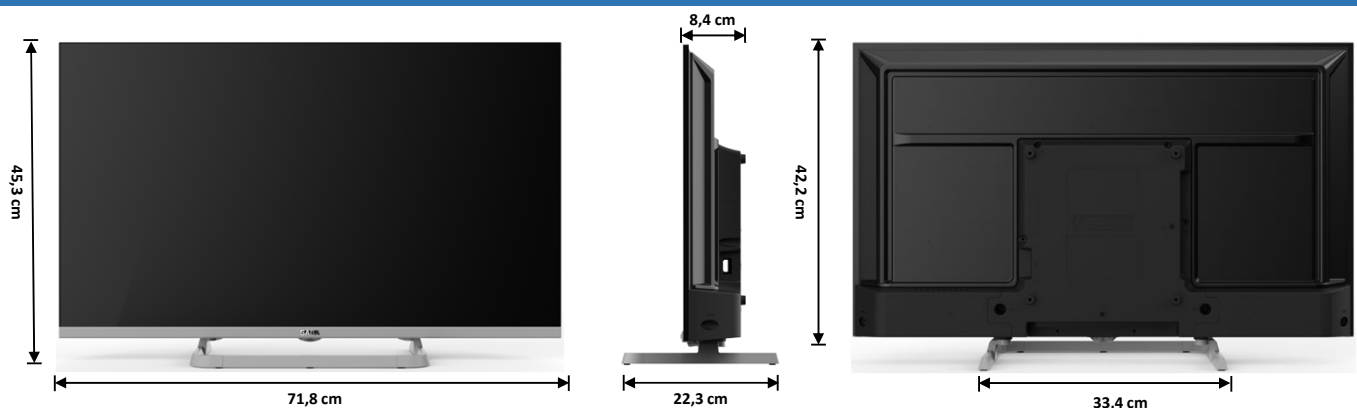

32" FHD QLED SMART TV

INPUT / OUTPUT

HDMI 1.4 (HDMI 1)	HDMI 1.4 (HDMI 2-3)	AV Input	CI Slot	Audio Output	Antenna	Data Transfer
1 X eARC CEC	2 X CEC	1 X Mini	CI+	1 X Cuffia 3.5 mm	1 X Digital Audio	1 X RF
					1 X LNB	2X USB 2.0
						1X LAN