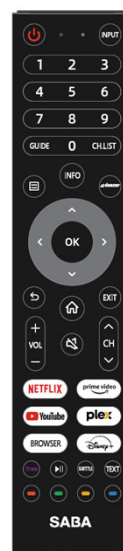

POWERED BY **VIDAA**

**FULLHD
1080p**

Bluetooth

32" FHD QLED SMART TV

INPUT / OUTPUT

HDMI 1.4 (HDMI 1)	HDMI 1.4 (HDMI 2-3)	AV Input	CI Slot	Audio Output	Antenna	Data Transfer
1 X eARC CEC	2 X CEC	1 X Mini	CI+	1 X Cuffia 3.5 mm	1 X Digital Audio	1 X RF
					1 X LNB	2X USB 2.0
						1X LAN

DISPLAY

Diagonale Schermo	32"
Tecnologia Pannello	QLED formato 16:9
Risoluzione	1920 X 1080 (FHD)
Luminosità	250 cd/m2
Contrasto	1200:1
Colori Display	16,7M
Angolo di Visione	178°/178°
Tempo di Risposta	20 ms
HDR	n.d.
Gamma di Colori	85% NTSC
MPEG-4 (H.264)	•
HEVC Main 10 (H.265)	•
TV System	PAL/SECAM, DVB-T/T2/C/S2

CARATTERISTICHE

CI+(CI Plus) / CA-System	•/•
Sintonia Automatica e Manuale	•
Numerazione LCN	•
UHF & VHF & CATV	•
Programmi Preferiti	•
Hotel Mode	•
Lingue OSD	EN, FR, DE, IT, ES, PT, ecc
EPG (Electronic Program Guide)	•
Parental Control (Filtro Famiglia)	•
Numerazione LCN tivùsat	•
Sleep-Timer	•
Ora Legale Automatica	•
USB Media Player	•
USB Clone Function	•
Televideo	•
Certificato CAM tivùsat	•
Alimentazione	100-240V~ 50/60 Hz 55W

FISSAGGIO A PARETE

Formato VESA	200 X 200	mm
Passo viti	M6	

DESIGN

Colore Mobile	Light Gray
Colore Stand	Light Gray
Ultra Slim Design	•

FUNZIONI SMART

CPU Quad Core	CA53 x4@1.0Ghz
GPU	Mali450MP2 x2
DDR / RAM eMMC	1.0GB / 4.0GB
Multiscreen (Vidaa)	•
HDMI eARC / CEC	•/•
Netflix / Amazon Prime Video/ Youtube	•/•/•
HbbTV	2.0.2
Telecomando con controllo vocale	optional
Bluetooth	5.0
Wi-Fi	2T2R, 2.4 & 5 Ghz
S.O.	Vidaa OS 7.0