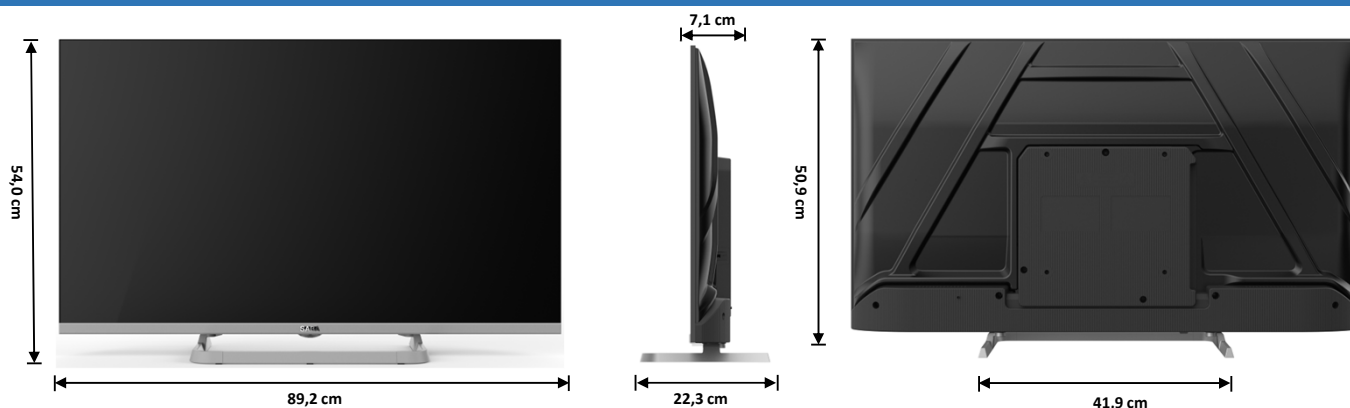

40" FHD QLED SMART TV

INPUT / OUTPUT

HDMI 1.4 (HDMI 1)	HDMI 1.4 (HDMI 2-3)	AV Input	CI Slot	Audio Output	Antenna	Data Transfer
1 X eARC CEC	2 X CEC	1 X Mini	CI+	1 X Cuffia 3.5 mm	1 X Digital Audio	1 X RF
						2X USB 2.0
						1X LAN