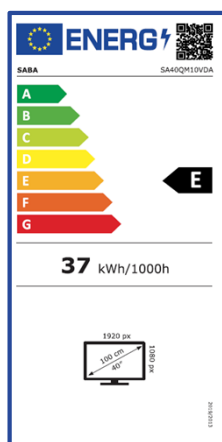

DISPLAY

Diagonale Schermo	40"
Tecnologia Pannello	Quantum Dot 16:9
Risoluzione	1920 X 1080 (FHD)
Luminosità	220 cd/m2
Contrasto	1200:1
Colori Display	16,7M
Angolo di Visione	178°/178°
Tempo di Risposta	8 ms
HDR	n.d.
Gamma di Colori	90% DPI-C3
MPEG-4 (H.264)	•
HEVC 10 Main (H.265)	•
TV System	PAL/SECAM, DVB-T/T2/C/S2

CARATTERISTICHE

CI+(CI Plus) / CA-System	•/•
Sintonia Automatica e Manuale	•
Numerazione LCN	•
UHF & VHF & CATV	•
Programmi Preferiti	•
Hotel Mode	•
Lingue OSD	EN, FR, DE, IT, ES, PT, ecc
EPG (Electronic Program Guide)	•
Parental Control (Filtro Famiglia)	•
Numerazione LCN tivùsat	•
Sleep-Timer	•
Ora Legale Automatica	•
USB Media Player	•
USB Clone Function	•
Televideo	•
Certificato CAM tivùsat	•
Alimentazione	100-240V~ 50/60 Hz 74W

CODEC

Audio / Video MPEG-2, MPEG-4, HEVC, MVC, VP9, AV1 DOLBY, AAC

Immagini JPEG, PNG, BMP, GIF

EAN 8022625040102

TUNER

DVB-T	•
DVB-T2	•
DVB-T2 HD (HEVC Main10)	•
DVB-C/S/S2	•/•/•
Programmi Digitali TV+SAT	5.000

AUDIO

Audio Output	2 X 8 W	Watt
Dolby Audio	•	
Stereo	NICAM	
Automatic Volume Limiter	•	
Noise Reduction	•	

DIMENSIONI (Larg. x Prof. x Alt.) e PESO

Dimensioni con stand	89,2 X 22,2 X 53,2	cm
Dimensioni senza stand	89,2 X 8,5 X 50,9	cm
Packaging	99,0 X 10,0 X 57,0	cm
Peso Netto / Lordo	4,8 / 6,4	kg