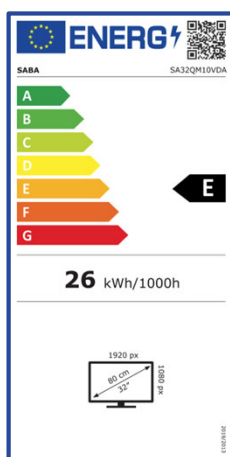

DISPLAY

Diagonale Schermo	32"
Formato	16:9
Risoluzione	1920 X 1080 (FHD)
Luminosità	200 cd/m2
Contrasto	1200:1
Colori Display	16,7M
Angolo di Visione	178°/178°
Tempo di Risposta	20 ms
HDR	n.d.
Gamma di Colori	93% DCI-P3
MPEG-4 (H.264)	•
HEVC Main 10 (H.265)	•
TV System	PAL/SECAM, DVB-T/T2/C/S2

CARATTERISTICHE

CI+(CI Plus) / CA-System	•/•
Sintonia Automatica e Manuale	•
Numerazione LCN	•
UHF & VHF & CATV	•
Programmi Preferiti	•
Hotel Mode	•
Lingue OSD	EN, FR, DE, IT, ES, PT, ecc
EPG (Electronic Program Guide)	•
Parental Control (Filtro Famiglia)	•
Numerazione LCN tivùsat	•
Sleep-Timer	•
Ora Legale Automatica	•
USB Media Player	•
USB Clone Function	•
Televideo	•
Certificato CAM tivùsat	•
Alimentazione	100-240V~ 50/60 Hz 55W

CODEC

Audio / Video MPEG-2, MPEG-4, HEVC, MVC, VP9, AV1, DOLBY, AAC

Immagini JPEG, PNG, BMP, GIF

EAN 8022625532102

TUNER

DVB-T	•
DVB-T2	•
DVB-T2 HD (HEVC Main10)	•
DVB-C/S/S2	•/•/•
Programmi Digitali TV+SAT	5.000

FISSAGGIO A PARETE

Formato VESA	200 X 200	mm
Passo viti	M6	

DESIGN

Colore Mobile	Light Gray
Colore Stand	Light Gray
Ultra Slim Design	•

FUNZIONI SMART

CPU Quad Core	CA53 x4@1.0Ghz
GPU	Mali450MP2 x2
DDR / RAM eMMC	1.0GB / 8.0GB
Multiscreen (Vidaa)	•
HDMI eARC / CEC	•/•
Netflix / Amazon Prime Video/ Youtube	•/•/•
HbbTV	2.0.2
Telecomando con controllo vocale	n.d.
Bluetooth	5.0
Wi-Fi	2T2R, 2.4 & 5 Ghz
S.O.	Vidaa OS 9.0