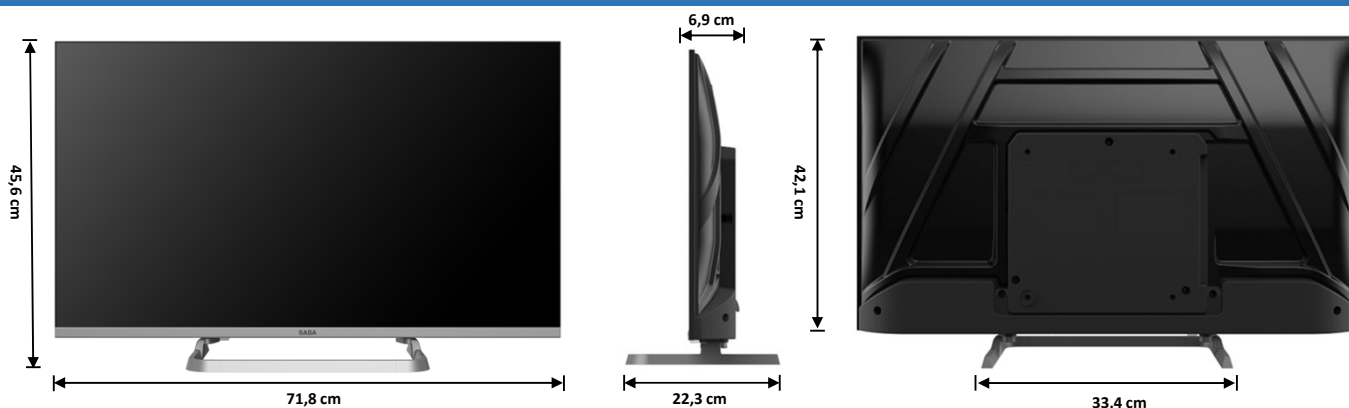

32" FHD QLED SMART TV

INPUT / OUTPUT

HDMI 1.4 (HDMI 1)	HDMI 1.4 (HDMI 2)	AV Input	CI Slot	Audio Output	Antenna	Data Transfer
1 X CEC	1 X eARC - CEC	1 X Mini	CI+	1 X Cuffia 3.5 mm	1 X Digital Audio	1 X RF
						1 X LNB
						1X USB 2.0
						1X LAN