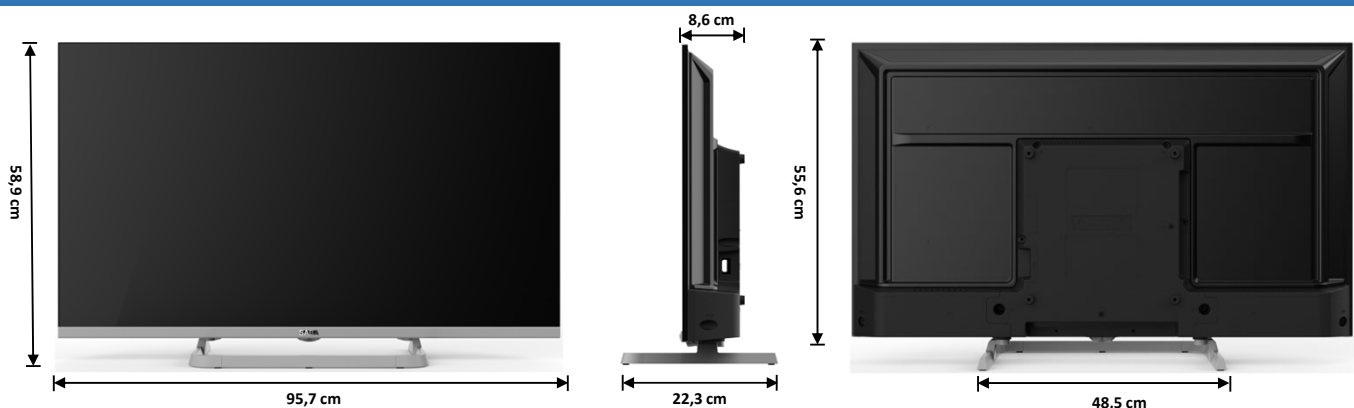

43" FHD LED SMART TV

INPUT / OUTPUT

HDMI 1.4 (HDMI 1)	HDMI 1.4 (HDMI 2-3)	AV Input	CI Slot	Audio Output	Antenna	Data Transfer
1 X eARC CEC	2 X CEC	1 X Mini	CI+	1 X Cuffia 3.5 mm	1 X Digital Audio	1 X RF
					1 X LNB	2X USB 2.0
						1X LAN