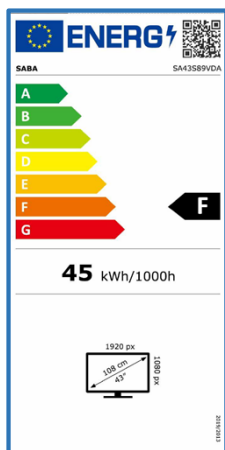

DISPLAY

Diagonale Schermo	43"
Formato	16:9
Risoluzione	1920 X 1080 (FHD)
Luminosità	220 cd/m2
Contrasto	1200:1
Colori Display	16,7M
Angolo di Visione	178°/178°
Tempo di Risposta	8 ms
HDR	n.d.
MPEG-2	•
MPEG-4 (H.264)	•
HEVC 10 Main (H.265)	•
TV System	PAL/SECAM, DVB-T/T2/C/S2

CARATTERISTICHE

CI+(CI Plus) / CA-System	•/•
Sintonia Automatica e Manuale	•
Numerazione LCN	•
UHF & VHF & CATV	•
Programmi Preferiti	•
Hotel Mode	•
Lingue OSD	EN, FR, DE, IT, ES, PT, ecc
EPG (Electronic Program Guide)	•
Parental Control (Filtro Famiglia)	•
Numerazione LCN tivùsat	•
Sleep-Timer	•
Ora Legale Automatica	•
USB Media Player	•
USB Clone Function	•
Televideo	•
Certificato CAM tivùsat	•
Alimentazione	100-240V~ 50/60 Hz 74W

CODEC

Audio / Video MPEG-2, MPEG-4, HEVC, MVC, VP9, AV1, DOLBY, AAC

Immagini JPEG, PNG, BMP, GIF

EAN 8022625043899

TUNER

DVB-T	•
DVB-T2	•
DVB-T2 HD (HEVC Main10)	•
DVB-C/S/S2	•/•/•
Programmi Digitali TV/SAT	9999/9999

FISSAGGIO A PARETE

Formato VESA	200 X 200	mm
Passo viti	M6	

DESIGN

Colore Mobile	Light Gray
Colore Stand	Light Gray
Ultra Slim Design	•

FUNZIONI SMART

CPU Quad Core	CA53 x4@1.0Ghz
GPU	Mali450MP2 x2
DDR / RAM eMMC	1.0GB / 4.0GB
Multiscreen (Vidaa)	•
HDMI eARC / CEC	•/•
Netflix / Amazon Prime Video/ Youtube	•/•/•
HbbTV	2.0.2
Telecomando con controllo vocale	optional
BT	•
Wi-Fi	2T2R, 2.4 & 5 Ghz
S.O.	Vidaa OS 7.0