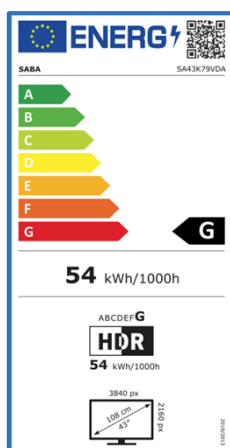

### DISPLAY

Diagonale Schermo	43"
Formato	16:9
Risoluzione	3840 X 2160 (UHD)
Luminosità	250 cd/m2
Contrasto	1200:1
Colori Display	1,07G
Angolo di Visione	178°/178°
Tempo di Risposta	8 ms
HDR	HDR10/HLG
MPEG-2	•
MPEG-4 (H.264)	•
HEVC 10 Main (H.265)	•
TV System	PAL/SECAM, DVB-T/T2/C/S2

### CARATTERISTICHE

CI+(CI Plus) / CA-System	•/•
Sintonia Automatica e Manuale	•
Numerazione LCN	•
UHF & VHF & CATV	•
Programmi Preferiti	•
Hotel Mode	•
Lingue OSD	EN, FR, DE, IT, ES, PT, ecc
EPG (Electronic Program Guide)	•
Parental Control (Filtro Famiglia)	•
Numerazione LCN tivùsat	•
Sleep-Timer	•
Ora Legale Automatica	•
USB Media Player	•
USB Clone Function	•
Televideo	•
Certificato CAM tivùsat	•
Alimentazione	100-240V~ 50/60 Hz 105W

### CODEC

Audio / Video MPEG-2, MPEG-4, HEVC, MVC, VP9, AV1, DOLBY, AAC

Immagini JPEG, PNG, BMP, GIF

EAN 8022625043790

### TUNER

DVB-T	•
DVB-T2	•
DVB-T2 HD (HEVC Main10)	•
DVB-C/S/S2	•/•/•
Programmi Digitali TV/SAT	9999/9999