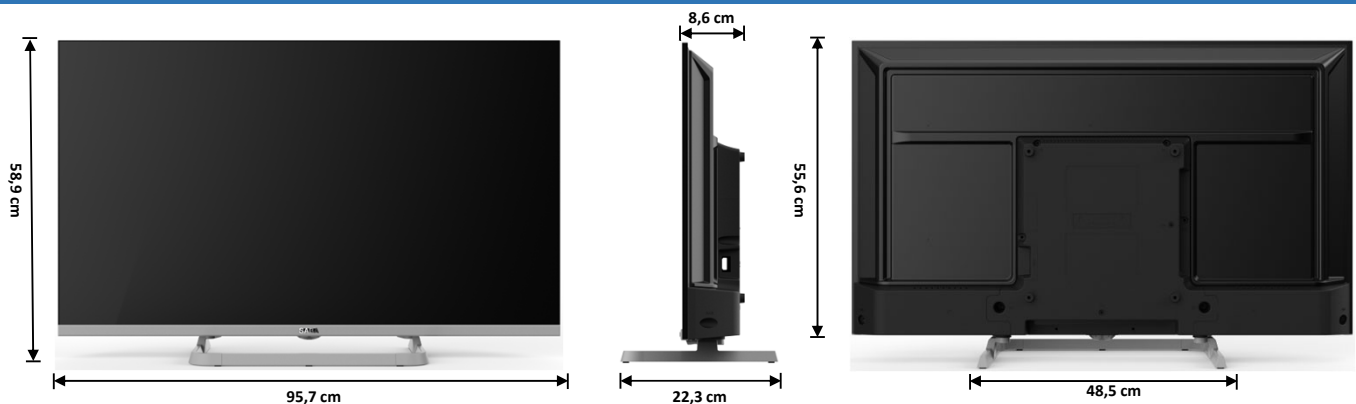

43" UHD LED SMART TV

INPUT / OUTPUT

HDMI 2.1 (HDMI 1)	HDMI 2.1 (HDMI 2-3)	AV Input	CI Slot	Audio Output	Antenna	Data Transfer
1 X ARC CEC	2 X CEC	1 X Mini	CI+	1 X Cuffia 3.5 mm	1 X Digital Audio	1 X RF
						1 X LNB
						2X USB 2.0
						1X LAN