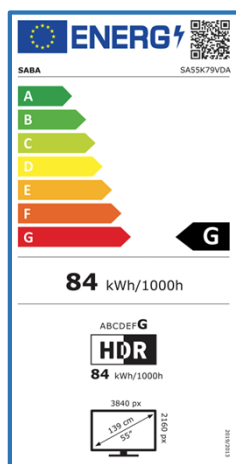

DISPLAY

Diagonale Schermo	55"
Formato	16:9
Risoluzione	3840 X 2160 (UHD)
Luminosità	280 cd/m2
Contrasto	1200:1
Colori Display	16,7M
Angolo di Visione	178°/178°
Tempo di Risposta	8 ms
HDR	HDR10/HLG
MPEG-2	•
MPEG-4 (H.264)	•
HEVC 10 Main (H.265)	•
TV System	PAL/SECAM, DVB-T/T2/C/S2

CARATTERISTICHE

CI+(CI Plus) / CA-System	•/•
Sintonia Automatica e Manuale	•
Numerazione LCN	•
UHF & VHF & CATV	•
Programmi Preferiti	•
Hotel Mode	•
Lingue OSD	EN, FR, DE, IT, ES, PT, ecc
EPG (Electronic Program Guide)	•
Parental Control (Filtro Famiglia)	•
Numerazione LCN tivùsat	•
Sleep-Timer	•
Ora Legale Automatica	•
USB Media Player	•
USB Clone Function	•
Televideo	•
Certificato CAM tivùsat	•
Alimentazione	100-240V~ 50/60 Hz 150W

CODEC

Audio / Video MPEG-2, MPEG-4, HEVC, MVC, VP9, AV1, DOLBY, AAC

Immagini JPEG, PNG, BMP, GIF

EAN 8022625055793

TUNER

DVB-T	•
DVB-T2	•
DVB-T2 HD (HEVC Main10)	•
DVB-C/S/S2	•/•/•
Programmi Digitali TV/SAT	9999/9999

FISSAGGIO A PARETE

Formato VESA	400 X 200	mm
Passo viti	M6	

DESIGN

Colore Mobile	Light Gray
Colore Stand	Light Gray
Ultra Slim Design	•

FUNZIONI SMART

CPU Quad Core	CA55 x 4@1.2Ghz
GPU	Mali470 x 3 @470Mhz
DDR / RAM eMMC	1.5GB / 4.0GB
Multiscreen (Vidaa)	•
HDMI ARC / CEC	•/•
Netflix / Amazon Prime Video/YouTube	•/•/•
HbbTV	2.0.3
Telecomando con controllo vocale	•
BT	•
Wi-Fi	2T2R, 2.4 & 5 Ghz
S.O.	Vidaa OS 7.0