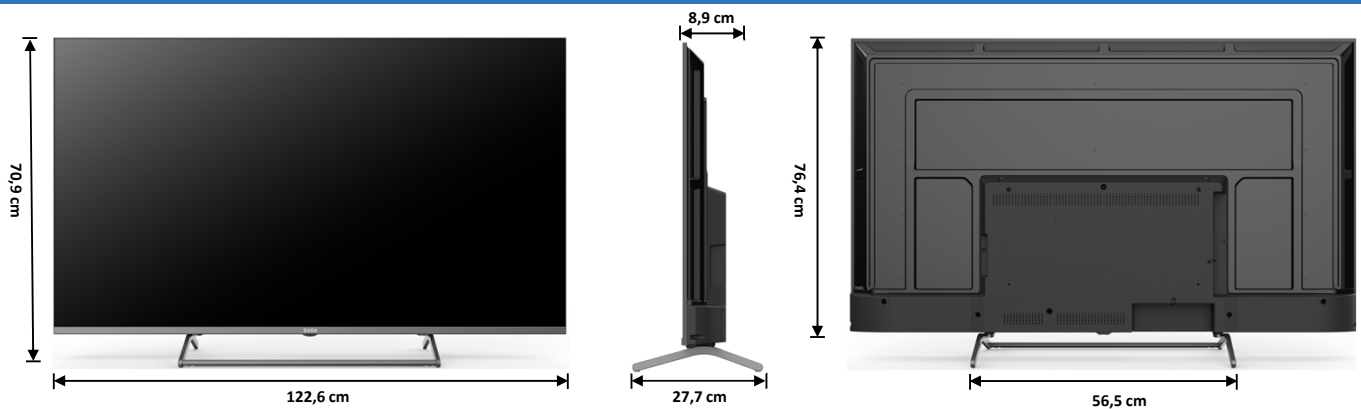

55" UHD LED SMART TV

INPUT / OUTPUT

HDMI 2.1 (HDMI 1)	HDMI 2.1 (HDMI 2-3)	AV Input	CI Slot	Audio Output	Antenna	Data Transfer
1 X ARC CEC	2 X CEC	1 X Mini	CI+	1 X Cuffia 3.5 mm	1 X Digital Audio	1 X RF 1 X LNB 2X USB 2.0 1X LAN