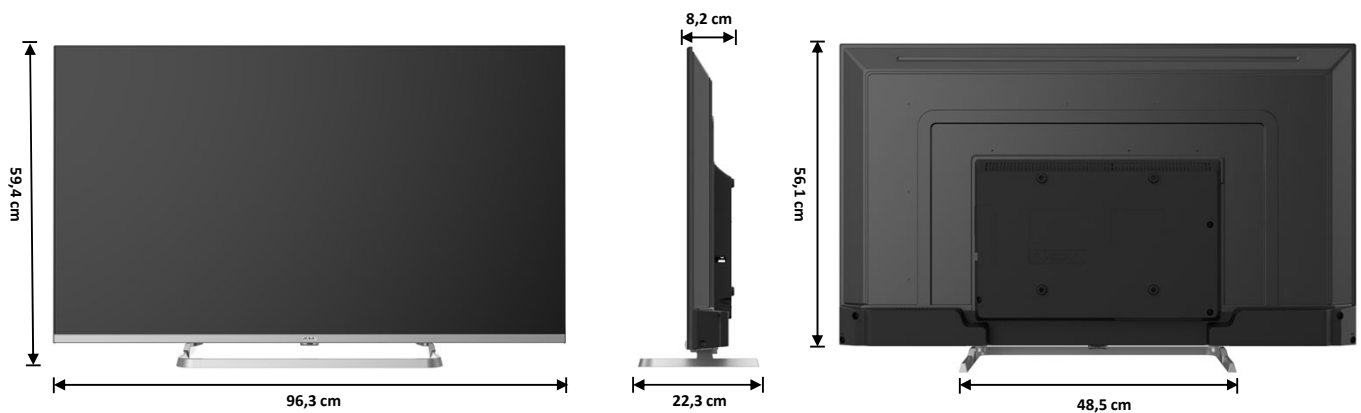

43" UHD QLED SMART TV

INPUT / OUTPUT

HDMI 2.1 (HDMI 1)	HDMI 2.1 (HDMI 2-3)	AV Input	CI+ 2.0	Audio Output	Antenna	Data Transfer
1 X ARC CEC	2 X CEC	1 X Mini	Slot CI+	1 X Cuffia 3.5 mm	1 X Digital Audio	1 X RF 1 X LNB
						2X USB 2.0 1X LAN