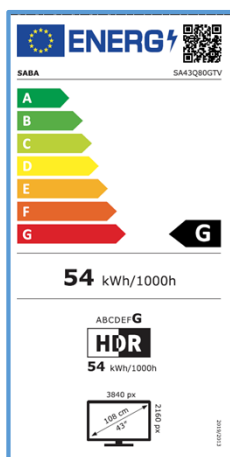

### DISPLAY

Diagonale Schermo	43"
Tecnologia Pannello	QLED formato 16:9
Risoluzione	3840 X 2160 (UHD)
Luminosità	250 cd/m2
Contrasto	1200:1
Colori Display	1,07G
Angolo di Visione	178°/178°
Tempo di Risposta	8,0 ms
HDR	HDR10/HLG
Gamma di Colori	85% NTSC
MPEG-4 (H.264)	•
HEVC 10 Main (H.265)	•
TV System	PAL/SECAM, DVB-T/T2/C/S2

### CARATTERISTICHE

CI+(CI Plus) / CA-System	•/•
Sintonia Automatica e Manuale	•
Numerazione LCN	•
UHF & VHF & CATV	•
Programmi Preferiti	•
Hotel Mode	n.d
Lingue OSD	EN, FR, DE, IT, ES, PT, CZ
EPG (Electronic Program Guide)	•
Parental Control - Filtro Famiglia	•
Radio	•
Sleep-Timer	•
Ora Legale Automatica	•
USB Media Player	•
USB Clone Function	n.d
Televideo	•
Certificato CAM tivùsat	•
Alimentazione	100-240V~ 50/60 Hz

### TUNER

DVB-T	•
DVB-T2	•
DVB-T2 HD (HEVC Main10)	•
DVB-C/S/S2	•/•/•
Programmi Digitali TV/SAT	9999/9999