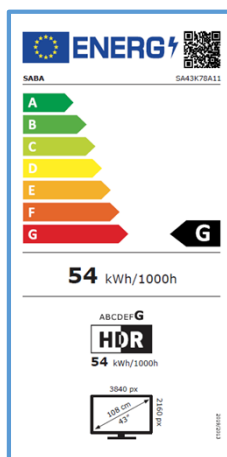

DISPLAY

Diagonale Schermo	43"
Formato	16:9
Risoluzione	3840 X 2160 (UHD)
Luminosità	220 cd/m2
Contrasto	5000:1
Colori Display	1,07G
Angolo di Visione	178°/178°
Tempo di Risposta	9,5 ms
HDR	HDR10/HLG
MPEG-2	•
MPEG-4 (H.264)	•
HEVC 10 Main (H.265)	•
TV System	PAL/SECAM, DVB-T/T2/C/S2

CARATTERISTICHE

CI+(CI Plus) / CA-System	•/•
Sintonia Automatica e Manuale	•
Numerazione LCN	•
UHF & VHF & CATV	•
Programmi Preferiti	•
Hotel Mode	•
Lingue OSD	EN, FR, DE, IT, ES, PT, CZ
EPG (Electronic Program Guide)	•
Parental Control (Filtro Famiglia)	•
Radio	•
Sleep-Timer	•
Ora Legale Automatica	•
USB Media Player	•
USB Clone Function	•
Televideo	•
12V DC Power	n.d
Alimentazione	100-240V~ 50/60 Hz

CODEC

Audio / Video MPEG-2, MPEG-4, HEVC, MVC, VP9, AV1 DOLBY, AAC

Immagini JPEG, PNG, BMP

EAN 8022625143780

TUNER

DVB-T	•
DVB-T2	•
DVB-T2 HD (HEVC Main10)	•
DVB-C/S/S2	•/•/•
Programmi Digitali TV/SAT	9999/9999

FISSAGGIO A PARETE

Formato VESA	200 X 200	mm
Passo viti	M6	

DESIGN

Colore Mobile	Light Gray
Colore Stand	Light Gray
Ultra Slim Design	•

FUNZIONI SMART

CPU Quad Core	CA55 x4@1.1Ghz
GPU	Mali-G52 * 2
DDR / RAM EMMC	1,5GB/ 8GB
Multiscreen (Chromecast/Airplay)	•
HDMI ARC / CEC	•/•
Netflix / Amazon Prime Video/YouTube	•/•/•
HbbTV	2.0.1
Telecomando con controllo vocale	•
BT	•
Wi-Fi	2.4 & 5 Ghz
S.O.	Android TV (11)