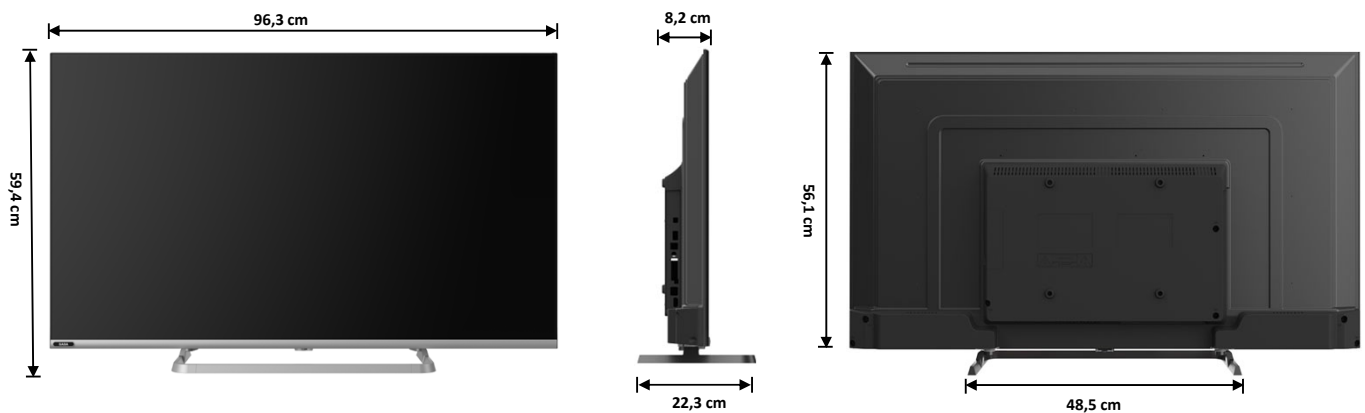

43" UHD LED SMART TV

INPUT / OUTPUT

HDMI 2.1 (HDMI 1)	HDMI 2.1 (HDMI 2-3)	AV Input	CI+	Audio Output	Antenna	Data Transfer
1 X ARC CEC	2 X CEC	1 X Mini	Slot CI+	1 X Cuffia 3,5 mm	1 X Digital Audio	1 X RF 1 X LNB 2X USB 2.0 1X LAN