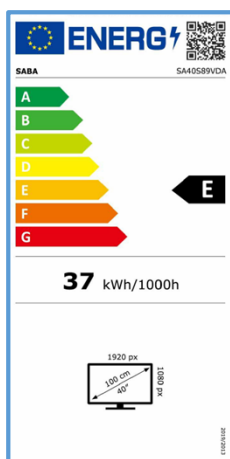

DISPLAY

Diagonale Schermo	40"
Formato	16:9
Risoluzione	1920 X 1080 (FHD)
Luminosità	220 cd/m2
Contrasto	5000:1
Colori Display	16,7M
Angolo di Visione	178°/178°
Tempo di Risposta	9,5 ms
HDR	n.d.
MPEG-2	•
MPEG-4 (H.264)	•
HEVC 10 Main (H.265)	•
TV System	PAL/SECAM, DVB-T/T2/C/S2

CARATTERISTICHE

CI+(CI Plus) / CA-System	•/•
Sintonia Automatica e Manuale	•
Numerazione LCN	•
UHF & VHF & CATV	•
Programmi Preferiti	•
Hotel Mode	•
Lingue OSD	EN, FR, DE, IT, ES, PT, ecc
EPG (Electronic Program Guide)	•
Parental Control (Filtro Famiglia)	•
Numerazione LCN tivùsat	•
Sleep-Timer	•
Ora Legale Automatica	•
USB Media Player	•
USB Clone Function	•
Televideo	•
Certificato CAM tivùsat	•
Alimentazione	100-240V~ 50/60 Hz 74W

CODEC

Audio / Video MPEG-2, MPEG-4, HEVC, MVC, VP9, AV1, DOLBY, AAC

Immagini JPEG, PNG, BMP, GIF

EAN 8022625040898

TUNER

DVB-T	•
DVB-T2	•
DVB-T2 HD (HEVC Main10)	•
DVB-C/S/S2	•/•/•
Programmi Digitali TV/SAT	9999/9999

AUDIO

Audio Output	2 X 8 W	Watt
Dolby Audio	•	
Stereo	NICAM	
Automatic Volume Limiter	•	
Noise Reduction	•	

DIMENSIONI (Larg. x Prof. x Alt.) e PESO

Dimensioni con stand	89,2 X 22,2 X 53,2	cm
Dimensioni senza stand	89,2 X 8,5 X 50,9	cm
Packaging	99,0 X 12,5 X 57,5	cm
Peso Netto / Lordo	5,3 / 6,9	kg