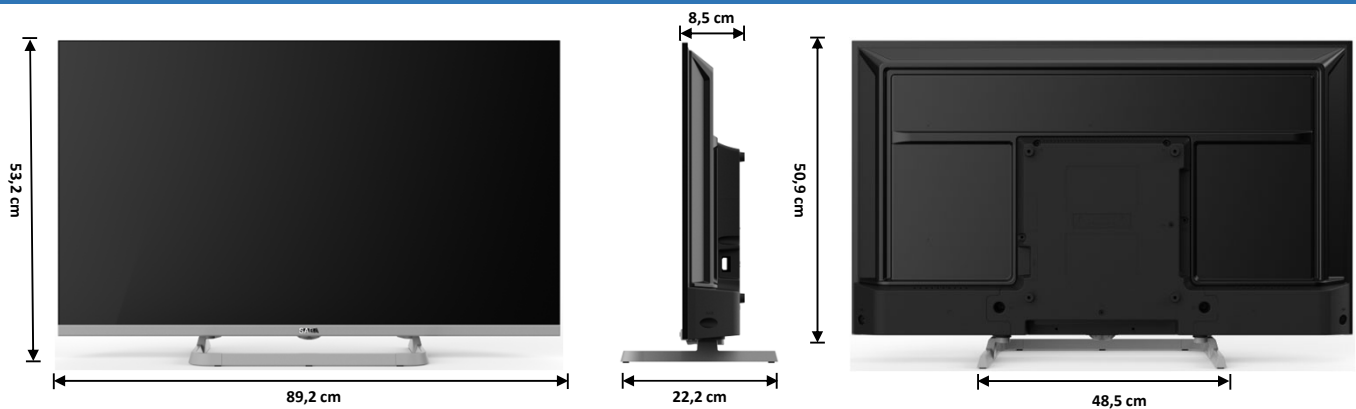

40" FHD LED SMART TV

INPUT / OUTPUT

HDMI 1.4 (HDMI 1)	HDMI 1.4 (HDMI 2-3)	AV Input	CI Slot	Audio Output	Antenna	Data Transfer
1 X eARC CEC	2 X CEC	1 X Mini	CI+	1 X Cuffia 3.5 mm	1 X Digital Audio	1 X RF
					1 X LNB	2X USB 2.0
						1X LAN