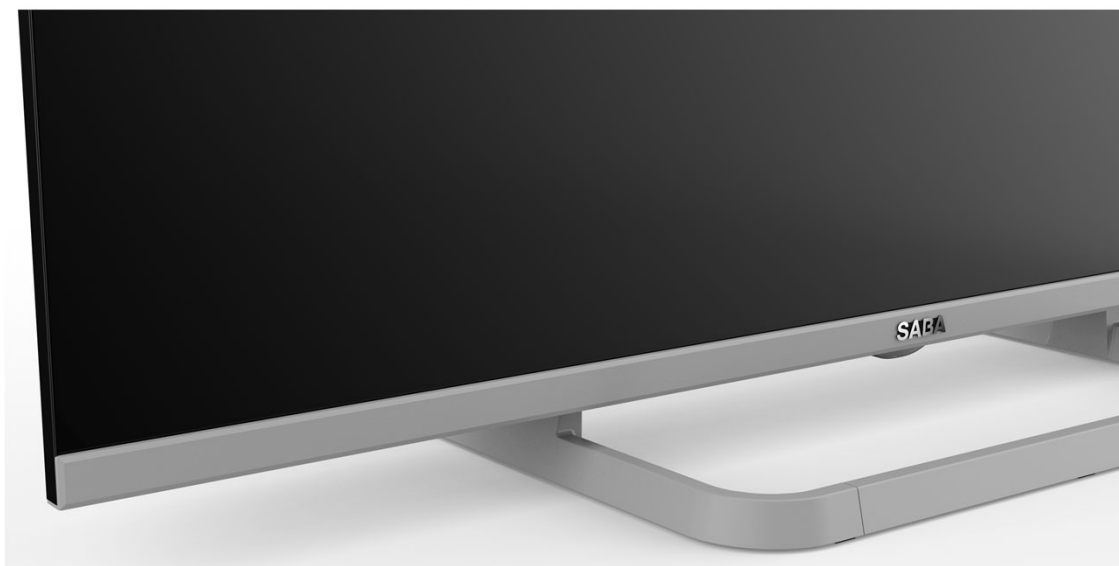

POWERED BY **VIDAA**

FULLHD
1080p

40" FHD LED SMART TV

INPUT / OUTPUT

HDMI 1.4 (HDMI 1)	HDMI 1.4 (HDMI 2-3)	AV Input	CI Slot	Audio Output	Antenna	Data Transfer
1 X eARC CEC	2 X CEC	1 X Mini	CI+	1 X Cuffia 3.5 mm	1 X Digital Audio	1 X RF
					1 X LNB	2X USB 2.0
						1X LAN

DISPLAY

Diagonale Schermo	40"
Formato	16:9
Risoluzione	1920 X 1080 (FHD)
Luminosità	220 cd/m2
Contrasto	5000:1
Colori Display	16,7M
Angolo di Visione	178°/178°
Tempo di Risposta	9,5 ms
HDR	n.d.
MPEG-2	•
MPEG-4 (H.264)	•
HEVC 10 Main (H.265)	•
TV System	PAL/SECAM, DVB-T/T2/C/S2

AUDIO

Audio Output	2 X 8 W	Watt
Dolby Audio	•	
Stereo	NICAM	
Automatic Volume Limiter	•	
Noise Reduction	•	

DIMENSIONI (Larg. x Prof. x Alt.) e PESO

Dimensioni con stand	89,2 X 22,2 X 53,2	cm
Dimensioni senza stand	89,2 X 8,5 X 50,9	cm
Packaging	99,0 X 12,5 X 57,5	cm
Peso Netto / Lordo	5,3 / 6,9	kg

FISSAGGIO A PARETE

Formato VESA	200 X 200	mm
Passo viti	M6	

DESIGN

Colore Mobile	Light Gray
Colore Stand	Light Gray
Ultra Slim Design	•

FUNZIONI SMART

CPU Quad Core	CA53 x4@1.0Ghz
GPU	Mali450MP2 x2
DDR / RAM eMMC	1.0GB / 4.0GB
Multiscreen (Vidaa)	•
HDMI eARC / CEC	•/•
Netflix / Amazon Prime Video/ Youtube	•/•/•
HbbTV	2.0.2
Telecomando con controllo vocale	optional
BT	•
Wi-Fi	2T2R, 2.4 & 5 Ghz
S.O.	Vidaa OS 7.0