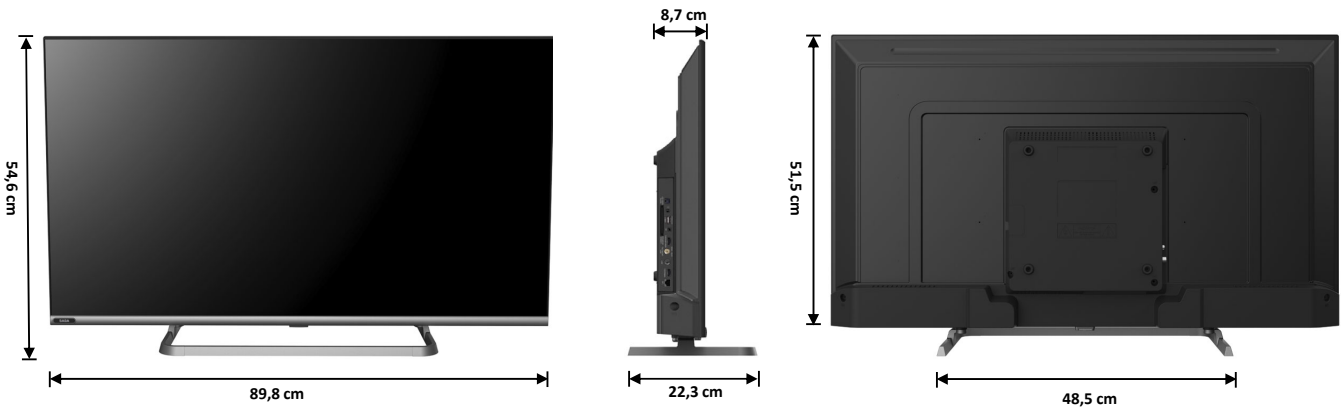

Google TV

SABA

SA40S78GTV

SCHEMA PRODOTTO

40" FHD LED SMART TV

INPUT / OUTPUT

HDMI 1.4 (HDMI 1)	HDMI 1.4 (HDMI 2-3)	AV Input	CI+ 2.0	Audio Output	Antenna	Data Transfer
1 X ARC CEC	2 X CEC	1 X Mini	Slot CI+	1 X Cuffia 3.5 mm	1 X Digital Audio	1 X RF, 1 X LNB, 2X USB 2.0, 1X LAN

DISPLAY

Diagonale Schermo	40"
Formato	16:9
Risoluzione	1920 X 1080 (FHD)
Luminosità	200 cd/m2
Contrasto	5000:1
Colori Display	16,7M
Angolo di Visione	178°/178°
Tempo di Risposta	9,5 ms
HDR	HDR10/HLG
MPEG-2	•
MPEG-4 (H.264)	•
HEVC 10 Main (H.265)	•
TV System	PAL/SECAM, DVB-T/T2/C/S2

AUDIO

Audio Output	2 X 8 W	Watt
Dolby Audio	•	
Stereo	NICAM	
Automatic Volume Limiter	•	
Noise Reduction	•	

DIMENSIONI (Larg. x Prof. x Alt.) e PESO

Dimensioni con stand	89,8 X 22,3 X 54,6	cm
Dimensioni senza stand	89,8 X 8,7 X 51,5	cm
Packaging	990 X 12,5 X 57,5	cm
Peso Netto / Lordo	5,8 / 7,7	kg

FISSAGGIO A PARETE

Formato VESA	200 X 200	mm
Passo viti	M6	

DESIGN

Colore Mobile	Light Gray
Colore Stand	Light Gray
Ultra Slim Design	•

FUNZIONI SMART

CPU Quad Core	CA55 x4@1.1Ghz
GPU	Mali-G31 * 2
DDR / RAM EMMC	1,5GB/ 8GB
Multiscreen (Chromecast/Airplay)	•
HDMI ARC / CEC	•/•
Netflix / Amazon Prime Video/YouTube	•/•/•
HbbTV	2.0.3
Telecomando con controllo vocale	optional
BT	•
Wi-Fi	2.4 & 5 Ghz
S.O.	Google TV (11)