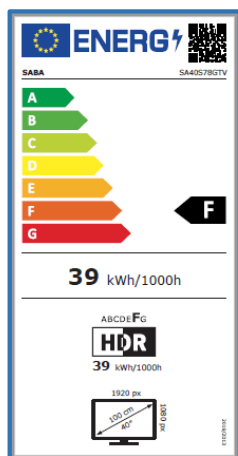

DISPLAY

Diagonale Schermo	40"
Formato	16:9
Risoluzione	1920 X 1080 (FHD)
Luminosità	200 cd/m2
Contrasto	5000:1
Colori Display	16,7M
Angolo di Visione	178°/178°
Tempo di Risposta	9,5 ms
HDR	HDR10/HLG
MPEG-2	•
MPEG-4 (H.264)	•
HEVC 10 Main (H.265)	•
TV System	PAL/SECAM, DVB-T/T2/C/S2

CARATTERISTICHE

CI+(CI Plus) / CA-System	•/•
Sintonia Automatica e Manuale	•
Numerazione LCN	•
UHF & VHF & CATV	•
Programmi Preferiti	•
Hotel Mode	n.d
Lingue OSD	EN, FR, DE, IT, ES, PT, CZ
EPG (Electronic Program Guide)	•
Parental Control (Filtro Famiglia)	•
Radio	•
Sleep-Timer	•
Ora Legale Automatica	•
USB Media Player	•
USB Clone Function	n.d
Televideo	•
Certificato CAM tivùsat	•
Alimentazione	100-240V~ 50/60 Hz

CODEC

Audio / Video MPEG-2, MPEG-4, HEVC, MVC, VP9, AV1, DOLBY, AAC

Immagini JPEG, PNG, BMP

EAN 8022625040782

TUNER

DVB-T	•
DVB-T2	•
DVB-T2 HD (HEVC Main10)	•
DVB-C/S/S2	•/•/•
Programmi Digitali TV/SAT	9999/9999

FISSAGGIO A PARETE

Formato VESA	200 X 200	mm
Passo viti	M6	

DESIGN

Colore Mobile	Light Gray
Colore Stand	Light Gray
Ultra Slim Design	•

FUNZIONI SMART

CPU Quad Core	CA55 x4@1.1Ghz
GPU	Mali-G31 * 2
DDR / RAM EMMC	1,5GB/ 8GB
Multiscreen (Chromecast/Airplay)	•
HDMI ARC / CEC	•/•
Netflix / Amazon Prime Video/YouTube	•/•/•
HbbTV	2.0.3
Telecomando con controllo vocale	optional
BT	•
Wi-Fi	2.4 & 5 Ghz
S.O.	Google TV (11)