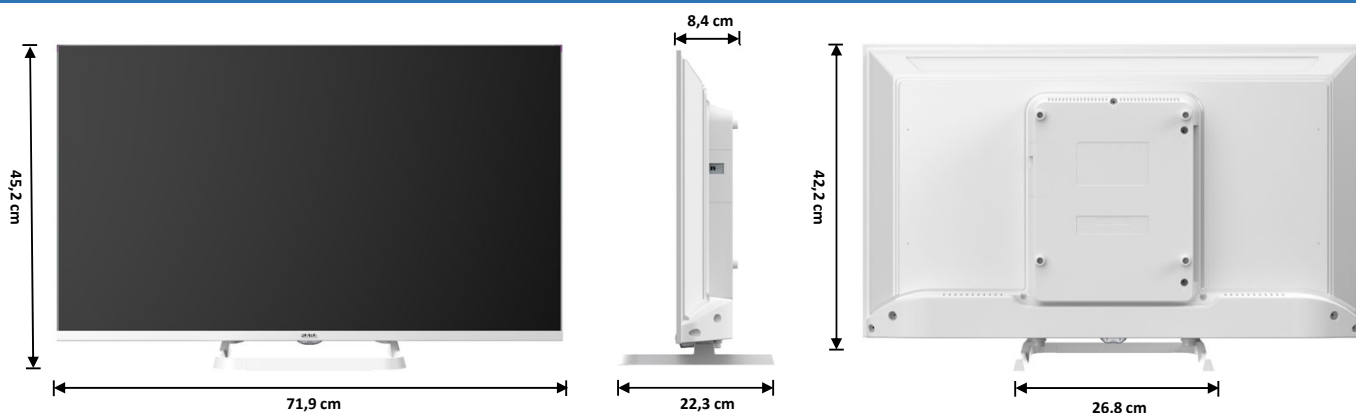

Google TV

SABA

SA32W79GTV

SCHEMA PRODOTTO

32" HD LED SMART TV

INPUT / OUTPUT

HDMI 1.4 (HDMI 1)	HDMI 1.4 (HDMI 2)	AV Input	CI+ 2.0	Audio Output	Antenna	Data Transfer
1 X ARC CEC	1 X CEC	1 X Mini	Slot CI+	1 X Cuffia 3.5 mm	1 X Digital Audio	1 X RF, 1 X LNB, 1X USB 2.0, 1X LAN

DISPLAY

Diagonale Schermo	32"
Formato	16:9
Risoluzione	1366 X 768 (HD)
Luminosità	200 cd/m2
Contrasto	1200:1
Colori Display	16,7M
Angolo di Visione	178°/178°
Tempo di Risposta	20 ms
HDR	HDR10/HLG
MPEG-2	•
MPEG-4 (H.264)	•
HEVC 10 Main (H.265)	•
TV System	PAL/SECAM, DVB-T/T2/C/S2

AUDIO

Audio Output	2 X 8 W	Watt
Dolby Audio	•	
Stereo	NICAM	
Automatic Volume Limiter	•	
Noise Reduction	•	

DIMENSIONI (Larg. x Prof. x Alt.) e PESO

Dimensioni con stand	71,9 X 22,3 X 45,2	cm
Dimensioni senza stand	71,9 X 8,4 X 42,2	cm
Packaging	79,3 X 12,0 X 48,7	cm
Peso Netto / Lordo	4,1 / 5,4.	kg

FISSAGGIO A PARETE

Formato VESA	200 X 200	mm
Passo viti	M6	

DESIGN

Colore Mobile	White
Colore Stand	White
Ultra Slim Design	•

FUNZIONI SMART

CPU Quad Core	CA55 x4@1.1Ghz
GPU	Mali-G31 * 2
DDR / RAM EMMC	1,5GB/ 8GB
Multiscreen (Chromecast/Airplay)	•
HDMI ARC / CEC	•/•
Netflix / Amazon Prime Video/YouTube	•/•/•
HbbTV	2.0.3
Telecomando con controllo vocale	optional
BT	•
Wi-Fi	2.4 & 5 Ghz
S.O.	Google TV (11)