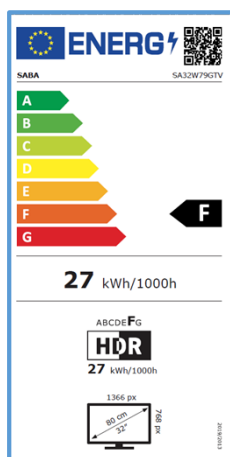

DISPLAY

Diagonale Schermo	32"
Formato	16:9
Risoluzione	1366 X 768 (HD)
Luminosità	200 cd/m2
Contrasto	1200:1
Colori Display	16,7M
Angolo di Visione	178°/178°
Tempo di Risposta	20 ms
HDR	HDR10/HLG
MPEG-2	•
MPEG-4 (H.264)	•
HEVC 10 Main (H.265)	•
TV System	PAL/SECAM, DVB-T/T2/C/S2

CARATTERISTICHE

CI+(CI Plus) / CA-System	•/•
Sintonia Automatica e Manuale	•
Numerazione LCN	•
UHF & VHF & CATV	•
Programmi Preferiti	•
Hotel Mode	n.d
Lingue OSD	EN, FR, DE, IT, ES, PT, CZ
EPG (Electronic Program Guide)	•
Filtro Famiglia (Parental Lock)	•
Radio	•
Sleep-Timer	•
Ora Legale Automatica	•
USB Media Player	•
USB Clone Function	n.d
Televideo	•
Certificato CAM tivùsat	•
Alimentazione	100-240V~ 50/60 Hz

CODEC

Audio / Video MPEG-2, MPEG-4, HEVC, MVC, VP9, AV1
DOLBY, AAC

Immagini JPEG, PNG, BMP

EAN 8022625032794

TUNER

DVB-T	•
DVB-T2	•
DVB-T2 HD (HEVC Main10)	•
DVB-C/S/S2	•/•/•
Programmi Digitali TV/SAT	9999/9999

FISSAGGIO A PARETE

Formato VESA	200 X 200	mm
Passo viti	M6	

DESIGN

Colore Mobile	White
Colore Stand	White
Ultra Slim Design	•

FUNZIONI SMART

CPU Quad Core	CA55 x4@1.1Ghz
GPU	Mali-G31 * 2
DDR / RAM EMMC	1,5GB/ 8GB
Multiscreen (Chromecast/Airplay)	•
HDMI ARC / CEC	•/•
Netflix / Amazon Prime Video/YouTube	•/•/•
HbbTV	2.0.3
Telecomando con controllo vocale	optional
BT	•
Wi-Fi	2.4 & 5 Ghz
S.O.	Google TV (11)