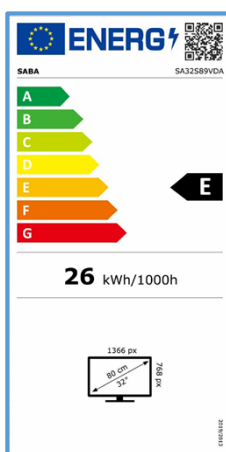

### DISPLAY

Diagonale Schermo	32"
Formato	16:9
Risoluzione	1366 X 768 (HD)
Luminosità	200 cd/m2
Contrasto	1200:1
Colori Display	16,7M
Angolo di Visione	178°/178°
Tempo di Risposta	20 ms
HDR	n.d.
MPEG-2	•
MPEG-4 (H.264)	•
HEVC Main 10 (H.265)	•
TV System	PAL/SECAM, DVB-T/T2/C/S2

### CARATTERISTICHE

CI+(CI Plus) / CA-System	•/•
Sintonia Automatica e Manuale	•
Numerazione LCN	•
UHF & VHF & CATV	•
Programmi Preferiti	•
Hotel Mode	•
Lingue OSD	EN, FR, DE, IT, ES, PT, ecc
EPG (Electronic Program Guide)	•
Parental Control (Filtro Famiglia)	•
Numerazione LCN tivùsat	•
Sleep-Timer	•
Ora Legale Automatica	•
USB Media Player	•
USB Clone Function	•
Televideo	•
Certificato CAM tivùsat	•
Alimentazione	100-240V~ 50/60 Hz 55W

### TUNER

DVB-T	•
DVB-T2	•
DVB-T2 HD (HEVC Main10)	•
DVB-C/S/S2	•/•/•
Programmi Digitali TV/SAT	9999/9999