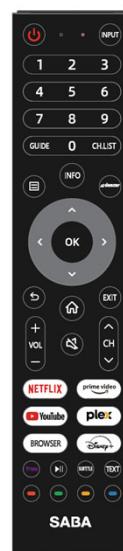

certificato tivùsat HD TV CERTIFICATO per CAM tivùsat

POWERED BY VIDAA

HD

## LED TV 32" SMART HD

### INPUT / OUTPUT

HDMI 1.4 (HDMI 1)	HDMI 1.4 (HDMI 2-3)	AV Input	CI Slot	Audio Output	Antenna	Data Transfer
1 X eARC CEC	2 X CEC	1 X Mini	CI+	1 X Cuffia 3.5 mm	1 X Digital Audio	1 X RF
					1 X LNB	2X USB 2.0
						1X LAN

### DISPLAY

Diagonale Schermo	32"
Formato	16:9
Risoluzione	1366 X 768 (HD)
Luminosità	200 cd/m2
Contrasto	1200:1
Colori Display	16,7M
Angolo di Visione	178°/178°
Tempo di Risposta	20 ms
HDR	n.d.
MPEG-2	•
MPEG-4 (H.264)	•
HEVC Main 10 (H.265)	•
TV System	PAL/SECAM, DVB-T/T2/C/S2