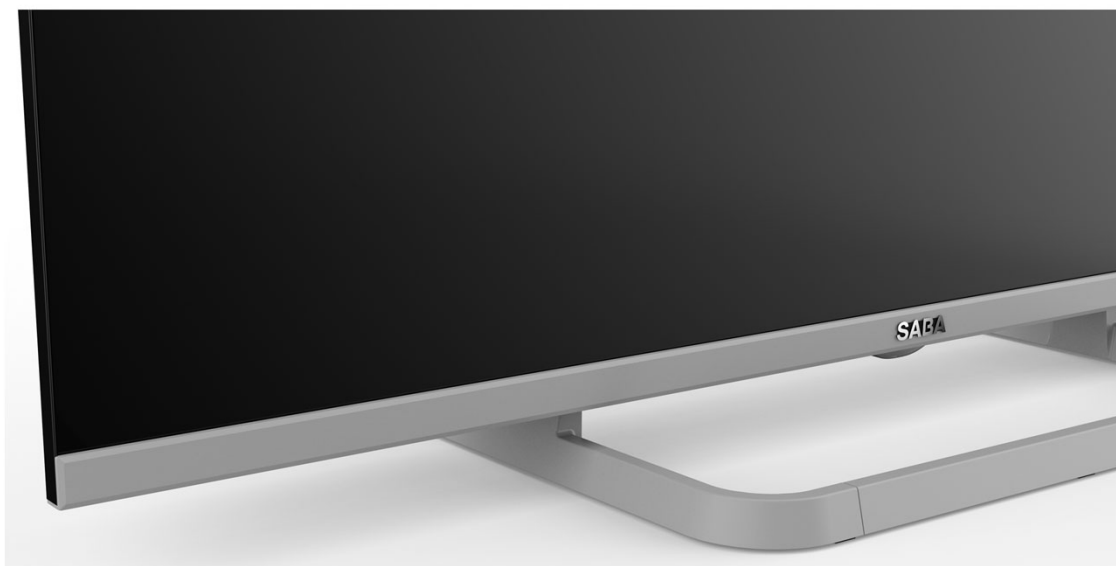

## LED TV 32" SMART HD

### DISPLAY

Diagonale Schermo	32"
Formato	16:9
Risoluzione	1366 X 768 (HD)
Luminosità	200 cd/m2
Contrasto	1200:1
Colori Display	16,7M
Angolo di Visione	178°/178°
Tempo di Risposta	20 ms
HDR	n.d.
MPEG-2	•
MPEG-4 (H.264)	•
HEVC Main 10 (H.265)	•
TV System	PAL/SECAM, DVB-T/T2/C/S2

### DESIGN

Colore Mobile	Light Gray
Colore Stand	Light Gray
Ultra Slim Design	•