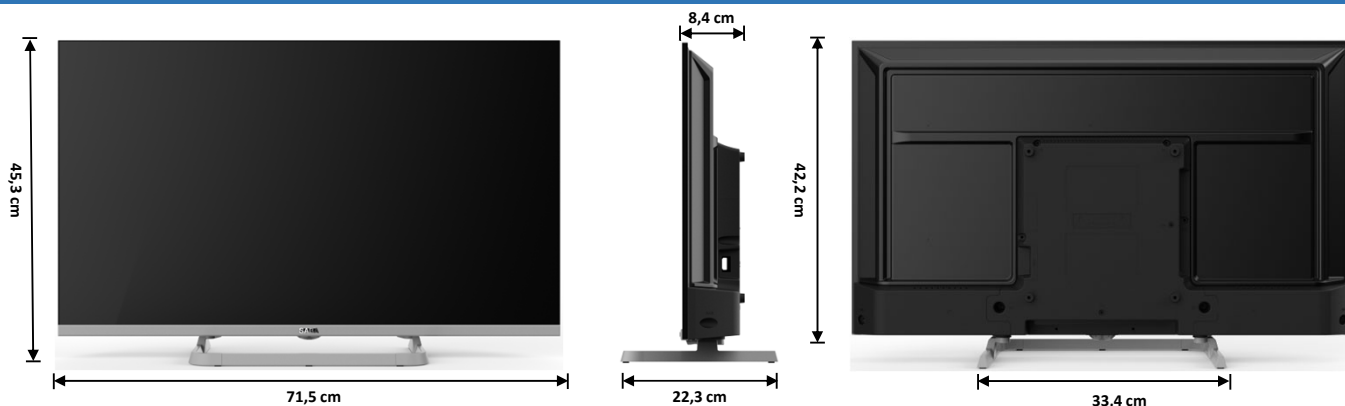

LED TV 32" SMART HD

INPUT / OUTPUT

HDMI 1.4 (HDMI 1)	HDMI 1.4 (HDMI 2-3)	AV Input	CI Slot	Audio Output	Antenna	Data Transfer
1 X eARC CEC	2 X CEC	1 X Mini	CI+	1 X Cuffia 3.5 mm	1 X Digital Audio	1 X RF
					1 X LNB	2X USB 2.0
						1X LAN