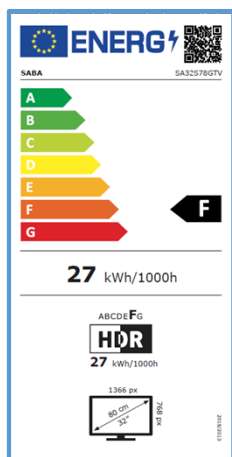

### DISPLAY

Diagonale Schermo	32"
Formato	16:9
Risoluzione	1366 X 768 (HD)
Luminosità	200 cd/m2
Contrasto	1200:1
Colori Display	16,7M
Angolo di Visione	178°/178°
Tempo di Risposta	20 ms
HDR	HDR10/HLG
MPEG-2	•
MPEG-4 (H.264)	•
HEVC 10 Main (H.265)	•
TV System	PAL/SECAM, DVB-T/T2/C/S2

### CARATTERISTICHE

CI+(CI Plus) / CA-System	•/•
Sintonia Automatica e Manuale	•
Numerazione LCN	•
UHF & VHF & CATV	•
Programmi Preferiti	•
Hotel Mode	n.d
Lingue OSD	EN, FR, DE, IT, ES, PT, CZ
EPG (Electronic Program Guide)	•
Filtro Famiglia (Parental Lock)	•
Radio	•
Sleep-Timer	•
Ora Legale Automatica	•
USB Media Player	•
USB Clone Function	n.d
Televideo	•
Certificato CAM tivùsat	•
Alimentazione	100-240V~ 50/60 Hz

### TUNER

DVB-T	•
DVB-T2	•
DVB-T2 HD (HEVC Main10)	•
DVB-C/S/S2	•/•/•
Programmi Digitali TV/SAT	9999/9999