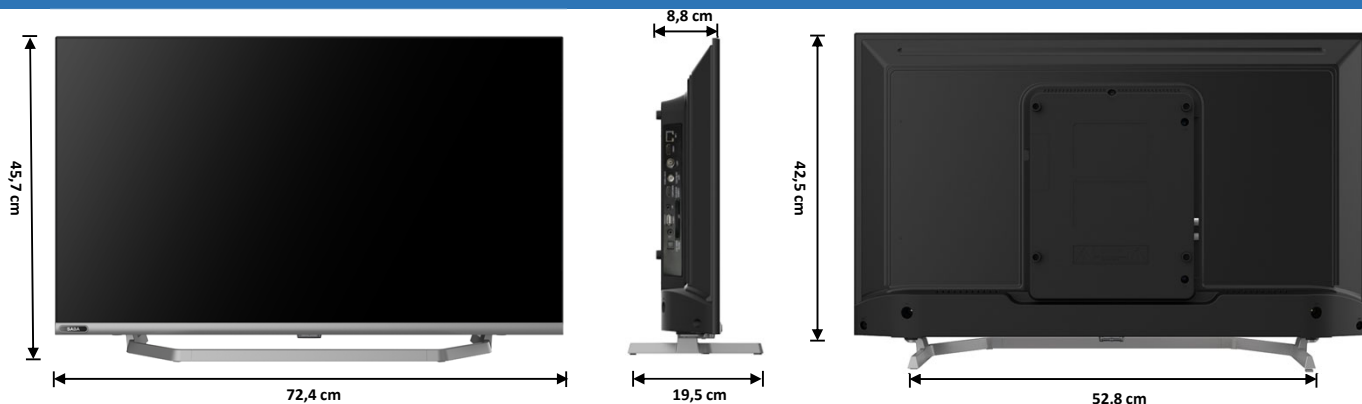

32" HD LED SMART TV

INPUT / OUTPUT

HDMI 1.4 (HDMI 1)	HDMI 1.4 (HDMI 2)	AV Input	CI+ 2.0	Audio Output	Antenna	Data Transfer
1 X ARC CEC	1 X CEC	1 X Mini	Slot CI+	1 X Cuffia 3.5 mm	1 X Digital Audio	1 X RF, 1 X LNB, 1X USB 2.0, 1X LAN