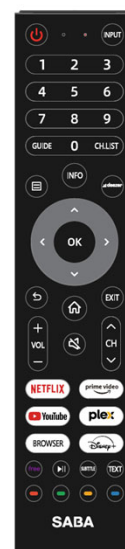

POWERED BY **VIDAA**

**HDR**  
HDR 10

**4K TV**  
UHD TV

**CI+**

**DOLBY**  
AUDIO

**Bluetooth**

## 55" UHD LED SMART TV

### INPUT / OUTPUT

HDMI 2.1 (HDMI 1)	HDMI 2.1 (HDMI 2-3)	AV Input	CI Slot	Audio Output	Antenna	Data Transfer
1 X ARC CEC	2 X CEC	1 X Mini	CI+	1 X Cuffia 3.5 mm	1 X Digital Audio	1 X RF
						1 X LNB
						2X USB 2.0
						1X LAN

### DISPLAY

Diagonale Schermo	55"
Formato	16:9
Risoluzione	3840 X 2160 (UHD)
Luminosità	280 cd/m2
Contrasto	1200:1
Colori Display	16,7M
Angolo di Visione	178°/178°
Tempo di Risposta	8 ms
HDR	HDR10/HLG
MPEG-2	•
MPEG-4 (H.264)	•
HEVC 10 Main (H.265)	•
TV System	PAL/SECAM, DVB-T/T2/C/S2