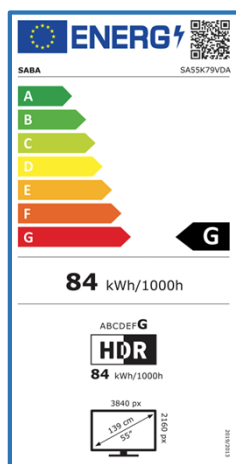

### DISPLAY

Diagonale Schermo	55"
Formato	16:9
Risoluzione	3840 X 2160 (UHD)
Luminosità	280 cd/m2
Contrasto	1200:1
Colori Display	16,7M
Angolo di Visione	178°/178°
Tempo di Risposta	8 ms
HDR	HDR10/HLG
MPEG-2	•
MPEG-4 (H.264)	•
HEVC 10 Main (H.265)	•
TV System	PAL/SECAM, DVB-T/T2/C/S2

### CARATTERISTICHE

CI+(CI Plus) / CA-System	•/•
Sintonia Automatica e Manuale	•
Numerazione LCN	•
UHF & VHF & CATV	•
Programmi Preferiti	•
Hotel Mode	•
Lingue OSD	EN, FR, DE, IT, ES, PT, ecc
EPG (Electronic Program Guide)	•
Parental Control (Filtro Famiglia)	•
Numerazione LCN tivùsat	•
Sleep-Timer	•
Ora Legale Automatica	•
USB Media Player	•
USB Clone Function	•
Televideo	•
Certificato CAM tivùsat	•
Alimentazione	100-240V~ 50/60 Hz 150W

### CODEC

Audio / Video MPEG-2, MPEG-4, HEVC, MVC, VP9, AV1, DOLBY, AAC

Immagini JPEG, PNG, BMP, GIF

EAN 8022625055793

### TUNER

DVB-T	•
DVB-T2	•
DVB-T2 HD (HEVC Main10)	•
DVB-C/S/S2	•/•/•
Programmi Digitali TV/SAT	9999/9999