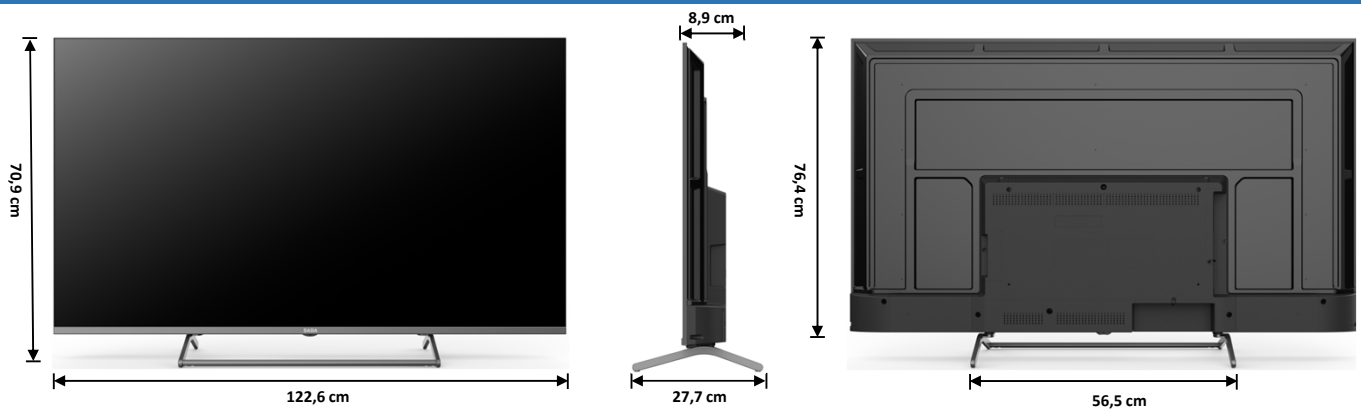

55" UHD LED SMART TV

INPUT / OUTPUT

HDMI 2.1 (HDMI 1)	HDMI 2.1 (HDMI 2-3)	AV Input	CI Slot	Audio Output	Antenna	Data Transfer
1 X ARC CEC	2 X CEC	1 X Mini	CI+	1 X Cuffia 3.5 mm	1 X Digital Audio	1 X RF
						1 X LNB
						2X USB 2.0
						1X LAN