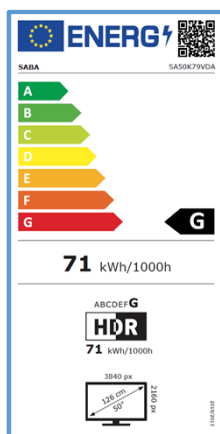

DISPLAY

Diagonale Schermo	50"
Formato	16:9
Risoluzione	3840 X 2160 (UHD)
Luminosità	250 cd/m2
Contrasto	5000:1
Colori Display	16,7M
Angolo di Visione	178°/178°
Tempo di Risposta	9,5 ms
HDR	HDR10/HLG
MPEG-2	•
MPEG-4 (H.264)	•
HEVC 10 Main (H.265)	•
TV System	PAL/SECAM, DVB-T/T2/C/S2

CARATTERISTICHE

CI+(CI Plus) / CA-System	•/•
Sintonia Automatica e Manuale	•
Numerazione LCN	•
UHF & VHF & CATV	•
Programmi Preferiti	•
Hotel Mode	•
Lingue OSD	EN, FR, DE, IT, ES, PT, ecc
EPG (Electronic Program Guide)	•
Parental Control (Filtro Famiglia)	•
Numerazione LCN tivùsat	•
Sleep-Timer	•
Ora Legale Automatica	•
USB Media Player	•
USB Clone Function	•
Televideo	•
Certificato CAM tivùsat	•
Alimentazione	100-240V~ 50/60 Hz 120W

CODEC

Audio / Video MPEG-2, MPEG-4, HEVC, MVC, VP9, AV1, DOLBY, AAC

Immagini JPEG, PNG, BMP, GIF

EAN 8022625050798

TUNER

DVB-T	•
DVB-T2	•
DVB-T2 HD (HEVC Main10)	•
DVB-C/S/S2	•/•/•
Programmi Digitali TV/SAT	9999/9999

FISSAGGIO A PARETE

Formato VESA	200 X 200	mm
Passo viti	M6	

DESIGN

Colore Mobile	Light Gray
Colore Stand	Light Gray
Ultra Slim Design	•

FUNZIONI SMART

CPU Quad Core	CA55 x 4@1.2Ghz
GPU	Mali470 x 3 @470Mhz
DDR / RAM eMMC	1.5GB / 4.0GB
Multiscreen (Vidaa)	•
HDMI ARC / CEC	•/•
Netflix / Amazon Prime Video/ Youtube	•/•/•
HbbTV	2.0.3
Telecomando con controllo vocale	•
Bluetooth	5.0
Wi-Fi	2T2R, 2.4 & 5 Ghz
S.O.	Vidaa OS 7.0