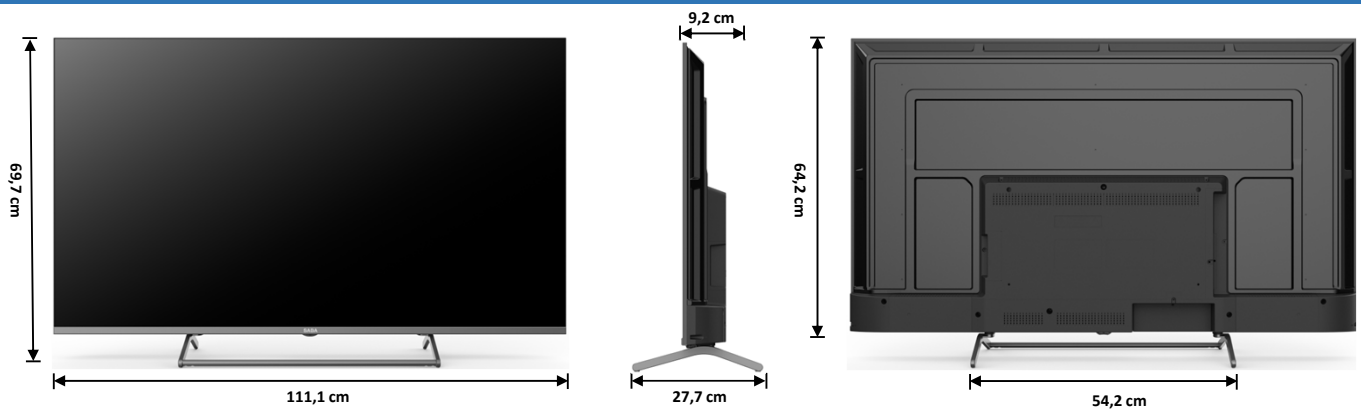

50" UHD LED SMART TV

INPUT / OUTPUT

HDMI 2.1 (HDMI 1)	HDMI 2.1 (HDMI 2-3)	AV Input	CI Slot	Audio Output	Antenna	Data Transfer
1 X ARC CEC	2 X CEC	1 X Mini	CI+	1 X Cuffia 3.5 mm	1 X Digital Audio	1 X RF, 1 X LNB
						2X USB 2.0, 1X LAN