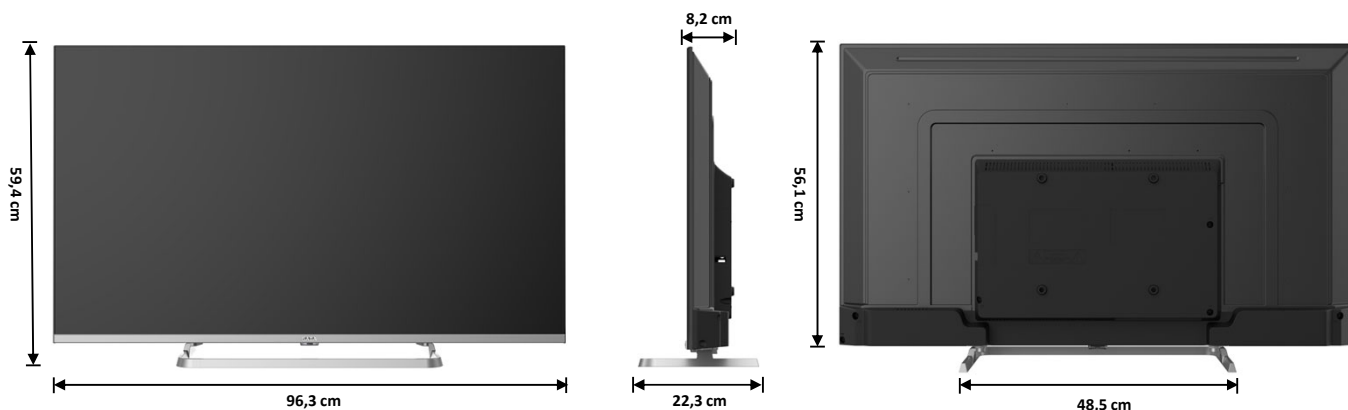

43" UHD QLED SMART TV

INPUT / OUTPUT

HDMI 2.1 (HDMI 1)	HDMI 2.1 (HDMI 2-3)	AV Input	CI+ 2.0	Audio Output	Antenna	Data Transfer
1 X ARC CEC	2 X CEC	1 X Mini	Slot CI+	1 X Cuffia 3.5 mm	1 X Digital Audio	1 X RF 1 X LNB 2X USB 2.0 1X LAN