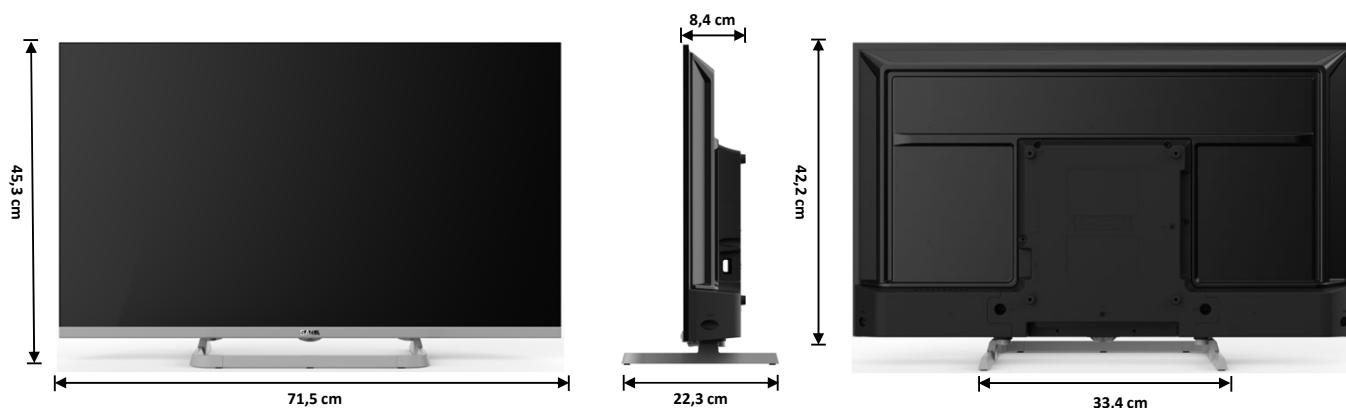

LED TV 32" SMART HD

INPUT / OUTPUT

HDMI 1.4 (HDMI 1)	HDMI 1.4 (HDMI 2-3)	AV Input	CI Slot	Audio Output	Antenna	Data Transfer
1 X eARC CEC	2 X CEC	1 X Mini	CI+	1 X Cuffia 3.5 mm	1 X Digital Audio	1 X RF
					1 X LNB	2X USB 2.0
						1X LAN