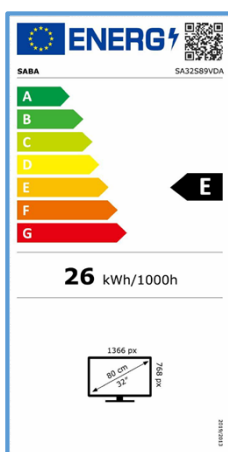

### DISPLAY

Diagonale Schermo	32"
Formato	16:9
Risoluzione	1366 X 768 (HD)
Luminosità	200 cd/m2
Contrasto	1200:1
Colori Display	16,7M
Angolo di Visione	178°/178°
Tempo di Risposta	20 ms
HDR	n.d.
MPEG-2	•
MPEG-4 (H.264)	•
HEVC Main 10 (H.265)	•
TV System	PAL/SECAM, DVB-T/T2/C/S2

### CARATTERISTICHE

CI+(CI Plus) / CA-System	•/•
Sintonia Automatica e Manuale	•
Numerazione LCN	•
UHF & VHF & CATV	•
Programmi Preferiti	•
Hotel Mode	•
Lingue OSD	EN, FR, DE, IT, ES, PT, ecc
EPG (Electronic Program Guide)	•
Parental Control (Filtro Famiglia)	•
Numerazione LCN tivùsat	•
Sleep-Timer	•
Ora Legale Automatica	•
USB Media Player	•
USB Clone Function	•
Televideo	•
12V DC Power	n.d
Alimentazione	100-240V~ 50/60 Hz 55W

### TUNER

DVB-T	•
DVB-T2	•
DVB-T2 HD (HEVC Main10)	•
DVB-C/S/S2	•/•/•
Programmi Digitali TV/SAT	9999/9999