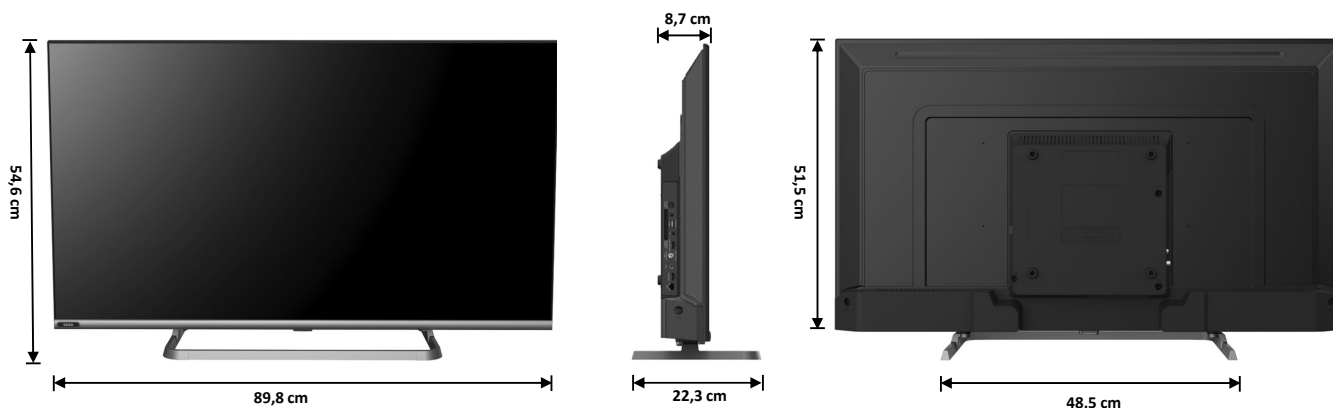

40" FHD LED SMART TV

INPUT / OUTPUT

HDMI 1.4 (HDMI 1)	HDMI 1.4 (HDMI 2-3)	AV Input	CI+ 2.0	Audio Output	Antenna	Data Transfer
1 X ARC CEC	2 X CEC	1 X Mini	Slot CI+	1 X Cuffia 3.5 mm	1 X Digital Audio	1 X RF 1 X LNB 2X USB 2.0 1X LAN