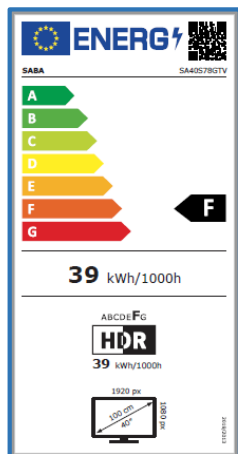

### DISPLAY

Diagonale Schermo	40"
Formato	16:9
Risoluzione	1920 X 1080 (FHD)
Luminosità	200 cd/m2
Contrasto	5000:1
Colori Display	16,7M
Angolo di Visione	178°/178°
Tempo di Risposta	9,5 ms
HDR	HDR10/HLG
MPEG-2	•
MPEG-4 (H.264)	•
HEVC 10 Main (H.265)	•
TV System	PAL/SECAM, DVB-T/T2/C/S2

### CARATTERISTICHE

CI+(CI Plus) / CA-System	•/•
Sintonia Automatica e Manuale	•
Numerazione LCN	•
UHF & VHF & CATV	•
Programmi Preferiti	•
Hotel Mode	n.d
Lingue OSD	EN, FR, DE, IT, ES, PT, CZ
EPG (Electronic Program Guide)	•
Filtro Famiglia (Parental Lock)	•
Radio	•
Sleep-Timer	•
Ora Legale Automatica	•
USB Media Player	•
USB Clone Function	n.d
Televideo	•
Certificato CAM tivùsat	•
Alimentazione	100-240V~ 50/60 Hz

### TUNER

DVB-T	•
DVB-T2	•
DVB-T2 HD (HEVC Main10)	•
DVB-C/S/S2	•/•/•
Programmi Digitali TV/SAT	9999/9999