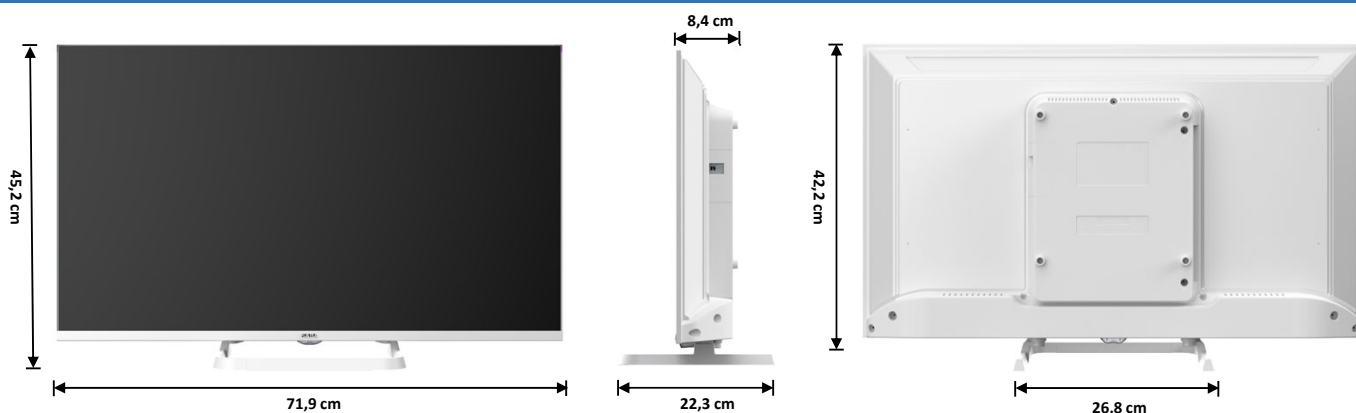

Google TV

SABA

SA32W79GTV

SCHEMA PRODOTTO

HDR 10

32" HD LED SMART TV

INPUT / OUTPUT

HDMI 1.4 (HDMI 1)	HDMI 1.4 (HDMI 2)	AV Input	CI+ 2.0	Audio Output	Antenna	Data Transfer
1 X ARC CEC	1 X CEC	1 X Mini	Slot CI+	1 X Cuffia 3.5 mm	1 X Digital Audio	1 X RF, 1 X LNB, 1X USB 2.0, 1X LAN

DISPLAY

Diagonale Schermo	32"
Formato	16:9
Risoluzione	1366 X 768 (HD)
Luminosità	200 cd/m2
Contrasto	1200:1
Colori Display	16,7M
Angolo di Visione	178°/178°
Tempo di Risposta	20 ms
HDR	HDR10/HLG
MPEG-2	•
MPEG-4 (H.264)	•
HEVC 10 Main (H.265)	•
TV System	PAL/SECAM, DVB-T/T2/C/S2

AUDIO

Audio Output	2 X 8 W	Watt
Dolby Audio	•	
Stereo	NICAM	
Automatic Volume Limiter	•	
Noise Reduction	•	

DIMENSIONI (Larg. x Prof. x Alt.) e PESO

Dimensioni con stand	71,9 X 22,3 X 45,2	cm
Dimensioni senza stand	71,9 X 8,4 X 42,2	cm
Packaging	79,3 X 12,0 X 48,7	cm
Peso Netto / Lordo	4,1 / 5,4.	kg

FISSAGGIO A PARETE

Formato VESA	200 X 200	mm
Passo viti	M6	

DESIGN

Colore Mobile	White
Colore Stand	White
Ultra Slim Design	•

FUNZIONI SMART

CPU Quad Core	CA55 x4@1.1Ghz
GPU	Mali-G31 * 2
DDR / RAM EMMC	1,5GB/ 8GB
Multiscreen (Chromecast/Airplay)	•
HDMI ARC / CEC	•/•
Netflix / Amazon Prime Video/YouTube	•/•/•
HbbTV	2.0.3
Telecomando con controllo vocale	optional
Bluetooth	•
Wi-Fi	2.4 & 5 Ghz
S.O.	Google TV (11)