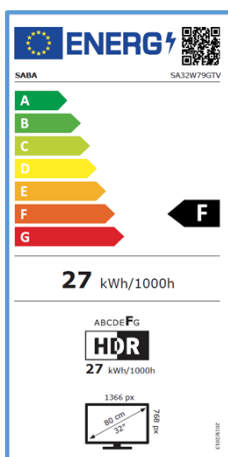

DISPLAY

Diagonale Schermo	32"
Formato	16:9
Risoluzione	1366 X 768 (HD)
Luminosità	200 cd/m2
Contrasto	1200:1
Colori Display	16,7M
Angolo di Visione	178°/178°
Tempo di Risposta	20 ms
HDR	HDR10/HLG
MPEG-2	•
MPEG-4 (H.264)	•
HEVC 10 Main (H.265)	•
TV System	PAL/SECAM, DVB-T/T2/C/S2

CARATTERISTICHE

CI+(CI Plus) / CA-System	•/•
Sintonia Automatica e Manuale	•
Numerazione LCN	•
UHF & VHF & CATV	•
Programmi Preferiti	•
Hotel Mode	n.d
Lingue OSD	EN, FR, DE, IT, ES, PT, CZ
EPG (Electronic Program Guide)	•
Filtro Famiglia (Parental Lock)	•
Radio	•
Sleep-Timer	•
Ora Legale Automatica	•
USB Media Player	•
USB Clone Function	n.d
Televideo	•
Certificato CAM tivùsat	•
Alimentazione	100-240V~ 50/60 Hz

CODEC

Audio / Video MPEG-2, MPEG-4, HEVC, MVC, VP9, AV1 DOLBY, AAC

Immagini JPEG, PNG, BMP

EAN 8022625032794

TUNER

DVB-T	•
DVB-T2	•
DVB-T2 HD (HEVC Main10)	•
DVB-C/S/S2	•/•/•
Programmi Digitali TV/SAT	9999/9999

FISSAGGIO A PARETE

Formato VESA	200 X 200	mm
Passo viti	M6	

DESIGN

Colore Mobile	White
Colore Stand	White
Ultra Slim Design	•

FUNZIONI SMART

CPU Quad Core	CA55 x4@1.1Ghz
GPU	Mali-G31 * 2
DDR / RAM EMMC	1,5GB/ 8GB
Multiscreen (Chromecast/Airplay)	•
HDMI ARC / CEC	•/•
Netflix / Amazon Prime Video/YouTube	•/•/•
HbbTV	2.0.3
Telecomando con controllo vocale	optional
Bluetooth	•
Wi-Fi	2.4 & 5 Ghz
S.O.	Google TV (11)