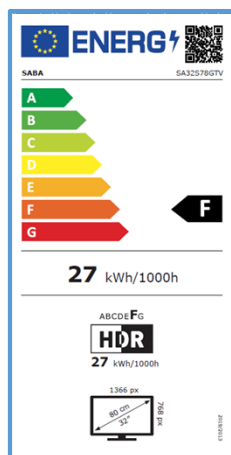

### DISPLAY

Diagonale Schermo	32"
Formato	16:9
Risoluzione	1366 X 768 (HD)
Luminosità	200 cd/m2
Contrasto	1200:1
Colori Display	16,7M
Angolo di Visione	178°/178°
Tempo di Risposta	20 ms
HDR	HDR10/HLG
MPEG-2	•
MPEG-4 (H.264)	•
HEVC 10 Main (H.265)	•
TV System	PAL/SECAM, DVB-T/T2/C/S2

### CARATTERISTICHE

CI+(CI Plus) / CA-System	•/•
Sintonia Automatica e Manuale	•
Numerazione LCN	•
UHF & VHF & CATV	•
Programmi Preferiti	•
Hotel Mode	n.d
Lingue OSD	EN, FR, DE, IT, ES, PT, CZ
EPG (Electronic Program Guide)	•
Filtro Famiglia (Parental Lock)	•
Radio	•
Sleep-Timer	•
Ora Legale Automatica	•
USB Media Player	•
USB Clone Function	n.d
Televideo	•
Certificato CAM tivùsat	•
Alimentazione	100-240V~ 50/60 Hz

### TUNER

DVB-T	•
DVB-T2	•
DVB-T2 HD (HEVC Main10)	•
DVB-C/S/S2	•/•/•
Programmi Digitali TV/SAT	9999/9999