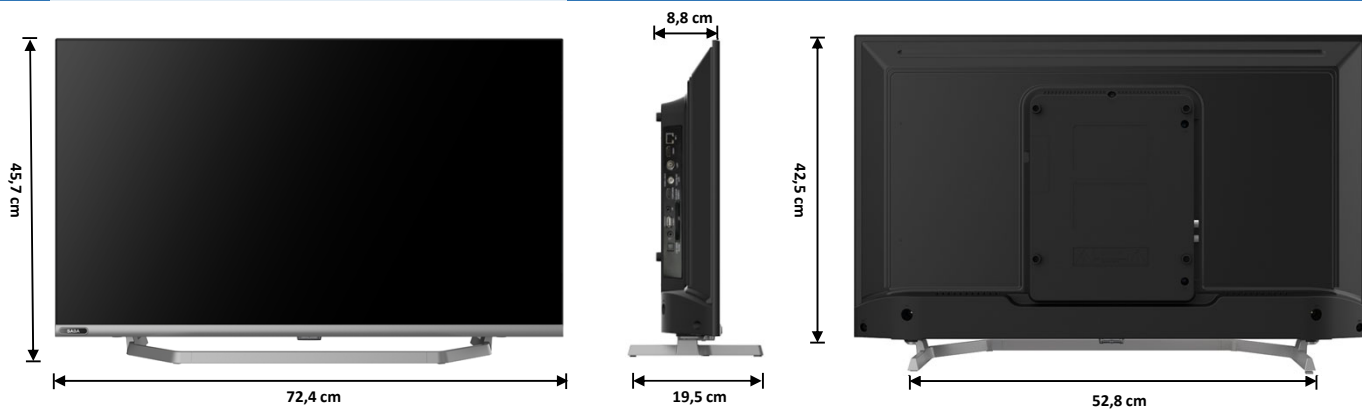

32" HD LED SMART TV

INPUT / OUTPUT

HDMI 1.4 (HDMI 1)	HDMI 1.4 (HDMI 2)	AV Input	CI+ 2.0	Audio Output	Antenna	Data Transfer
1 X ARC CEC	1 X CEC	1 X Mini	Slot CI+	1 X Cuffia 3.5 mm	1 X Digital Audio	1 X RF, 1 X LNB, 1X USB 2.0, 1X LAN