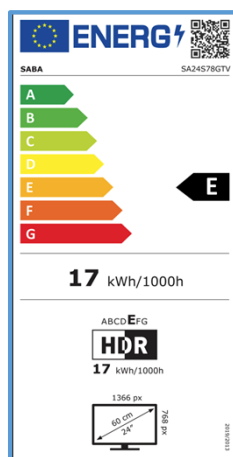

DISPLAY

Diagonale Schermo	24"
Formato	16:9
Risoluzione	1366 X 768 (HD)
Luminosità	130 cd/m2
Contrasto	3000:1
Colori Display	16,7M
Angolo di Visione	170°/170°
Tempo di Risposta	11,5 ms
HDR	HDR10/HLG
MPEG-2	•
MPEG-4 (H.264)	•
HEVC 10 Main (H.265)	•
TV System	PAL/SECAM, DVB-T/T2/C/S2

CARATTERISTICHE

CI+(CI Plus) / CA-System	•/•
Sintonia Automatica e Manuale	•
Numerazione LCN	•
UHF & VHF & CATV	•
Programmi Preferiti	•
Hotel Mode	n.d
Lingue OSD	EN, FR, DE, IT, ES, PT, CZ
EPG (Electronic Program Guide)	•
Filtro Famiglia (Parental Lock)	•
Radio	•
Sleep-Timer	•
Ora Legale Automatica	•
USB Media Player	•
USB Clone Function	n.d
Televideo	•
Certificato CAM tivùsat	•
Alimentazione	100-240V~ 50/60 Hz

CODEC

Audio / Video	MPEG-2, MPEG-4, HEVC, MVC, VP9, AV1 DOLBY, AAC
Immagini	JPEG, PNG, BMP

EAN 8022625024577

TUNER

DVB-T	•
DVB-T2	•
DVB-T2 HD (HEVC Main10)	•
DVB-C/S/S2	•/•/•
Programmi Digitali TV/SAT	9999/9999

AUDIO

Audio Output	2 X 2 W	Watt
Dolby Audio	•	
Stereo	NICAM	
Automatic Volume Limiter	•	
Noise Reduction	•	

DIMENSIONI (Larg. x Prof. x Alt.) e PESO

Dimensioni con stand	55,3 X 15,2 X 36,0	cm
Dimensioni senza stand	55,3 X 8,6 X 33,3	cm
Packaging	61,0 X 11,3 X 39,5	cm
Peso Netto / Lordo	2,5 / n.d.	kg

FISSAGGIO A PARETE

Formato VESA	200 X 100	mm
Passo viti	M4	

DESIGN

Colore Mobile	Light Gray
Colore Stand	Light Gray
Ultra Slim Design	•

FUNZIONI SMART

CPU Quad Core	CA55 x4@1.1Ghz
GPU	Mali-G31 * 2
DDR / RAM EMMC	1,5GB/ 8GB
Multiscreen (Chromecast/Airplay)	•
HDMI ARC / CEC	•/•
Netflix / Amazon Prime Video/YouTube	•/•/•
HbbTV	2.0.3
Telecomando con controllo vocale	optional
Bluetooth	•
Wi-Fi	2.4 & 5 Ghz
S.O.	Google TV (11)

ACCESSORI IN DOTAZIONE

1 Telecomando con 2 pile tipo AAA 1,5 V.

ACCESSORI OPZIONALI

Telecomando Bluetooth con controllo vocale.

Legenda: • Funzione presente n.d Funzione non disponibile Le specifiche tecniche possono subire modifiche senza obbligo di preavviso

CONTATTI

reco

Reco S.p.A.

Via Dell'Industria, 8 - 22070 Montano Lucino (Como) - Italy

Telefono: +39 031473033

E-Mail: info@recospa.it / Web: www.recospa.it

<http://www.saba-tv.it/>