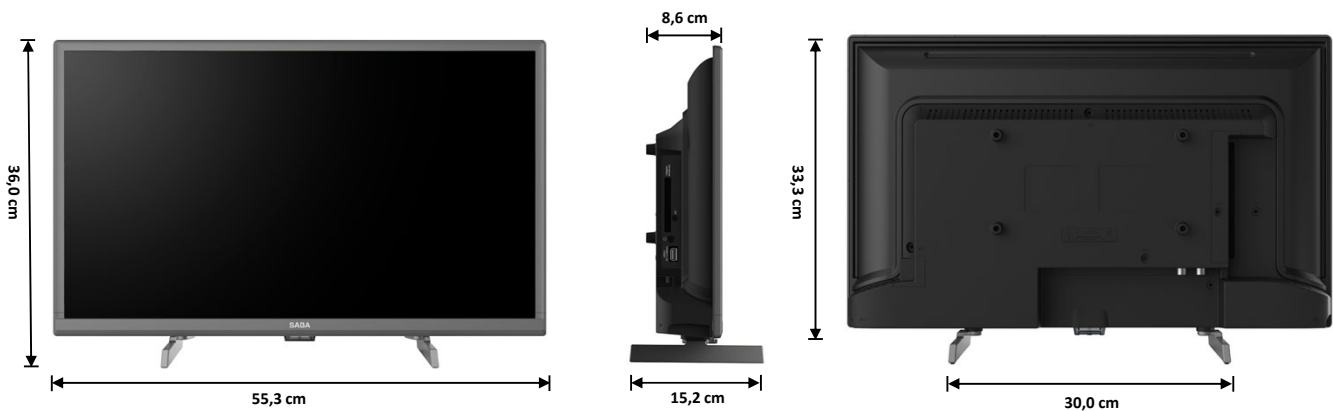

Google TV

SABA

SA24S78GTV

SCHEDA PRODOTTO

24" HD LED SMART TV

INPUT / OUTPUT

HDMI 1.4 (HDMI 1)	HDMI 1.4 (HDMI 2)	AV Input	CI+ 2.0	Audio Output	Antenna	Data Transfer
1 X ARC CEC	1 X CEC	1 X Mini	Slot CI+	1 X Cuffia 3.5 mm	1 X Digital Audio	1 X RF 1 X LNB 1X USB 2.0 1X LAN

DISPLAY

Diagonale Schermo	24"
Formato	16:9
Risoluzione	1366 X 768 (HD)
Luminosità	130 cd/m2
Contrasto	3000:1
Colori Display	16,7M
Angolo di Visione	170°/170°
Tempo di Risposta	11,5 ms
HDR	HDR10/HLG
MPEG-2	•
MPEG-4 (H.264)	•
HEVC 10 Main (H.265)	•
TV System	PAL/SECAM, DVB-T/T2/C/S2

AUDIO

Audio Output	2 X 2 W	Watt
Dolby Audio	•	
Stereo	NICAM	
Automatic Volume Limiter	•	
Noise Reduction	•	

DIMENSIONI (Larg. x Prof. x Alt.) e PESO

Dimensioni con stand	55,3 X 15,2 X 36,0	cm
Dimensioni senza stand	55,3 X 8,6 X 33,3	cm
Packaging	61,0 X 11,3 X 39,5	cm
Peso Netto / Lordo	2,5 / n.d.	kg

FISSAGGIO A PARETE

Formato VESA	200 X 100	mm
Passo viti	M4	

DESIGN

Colore Mobile	Light Gray
Colore Stand	Light Gray
Ultra Slim Design	•

FUNZIONI SMART

CPU Quad Core	CA55 x4@1.1Ghz
GPU	Mali-G31 * 2
DDR / RAM EMMC	1,5GB/ 8GB
Multiscreen (Chromecast/Airplay)	•
HDMI ARC / CEC	•/•
Netflix / Amazon Prime Video/YouTube	•/•/•
HbbTV	2.0.3
Telecomando con controllo vocale	optional
Bluetooth	•
Wi-Fi	2.4 & 5 Ghz
S.O.	Google TV (11)