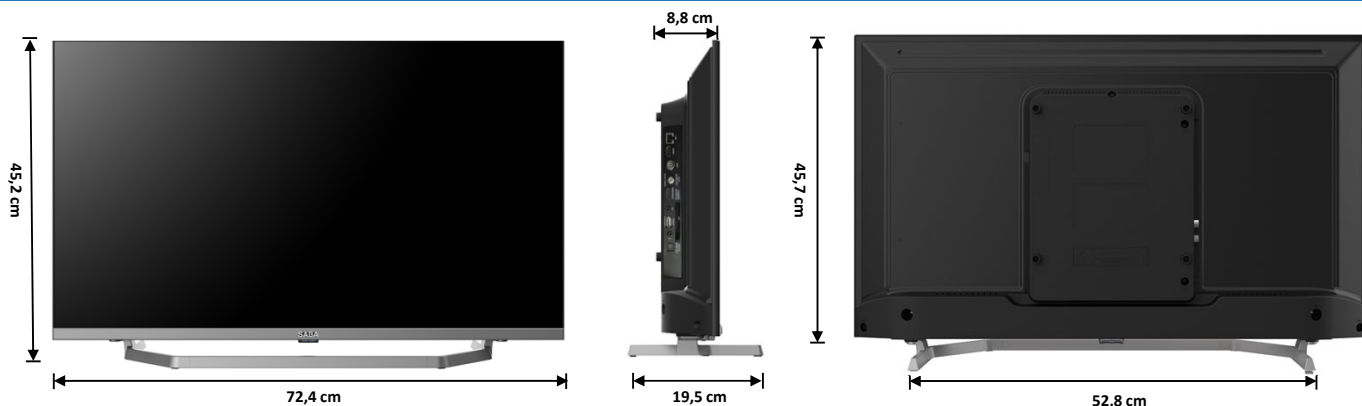

LED TV 32" FHD QLED SMART TV

INPUT / OUTPUT

HDMI 1.4 (HDMI 1)	HDMI 1.4 (HDMI 2)	AV Input	CI+ 2.0	Audio Output	Antenna	Data Transfer
1 X ARC CEC	1 X CEC	1 X Mini	Slot CI+	1 X Cuffia 3.5 mm	1 X Digital Audio	1 X RF, 1 X LNB, 1X USB 2.0, 1X LAN