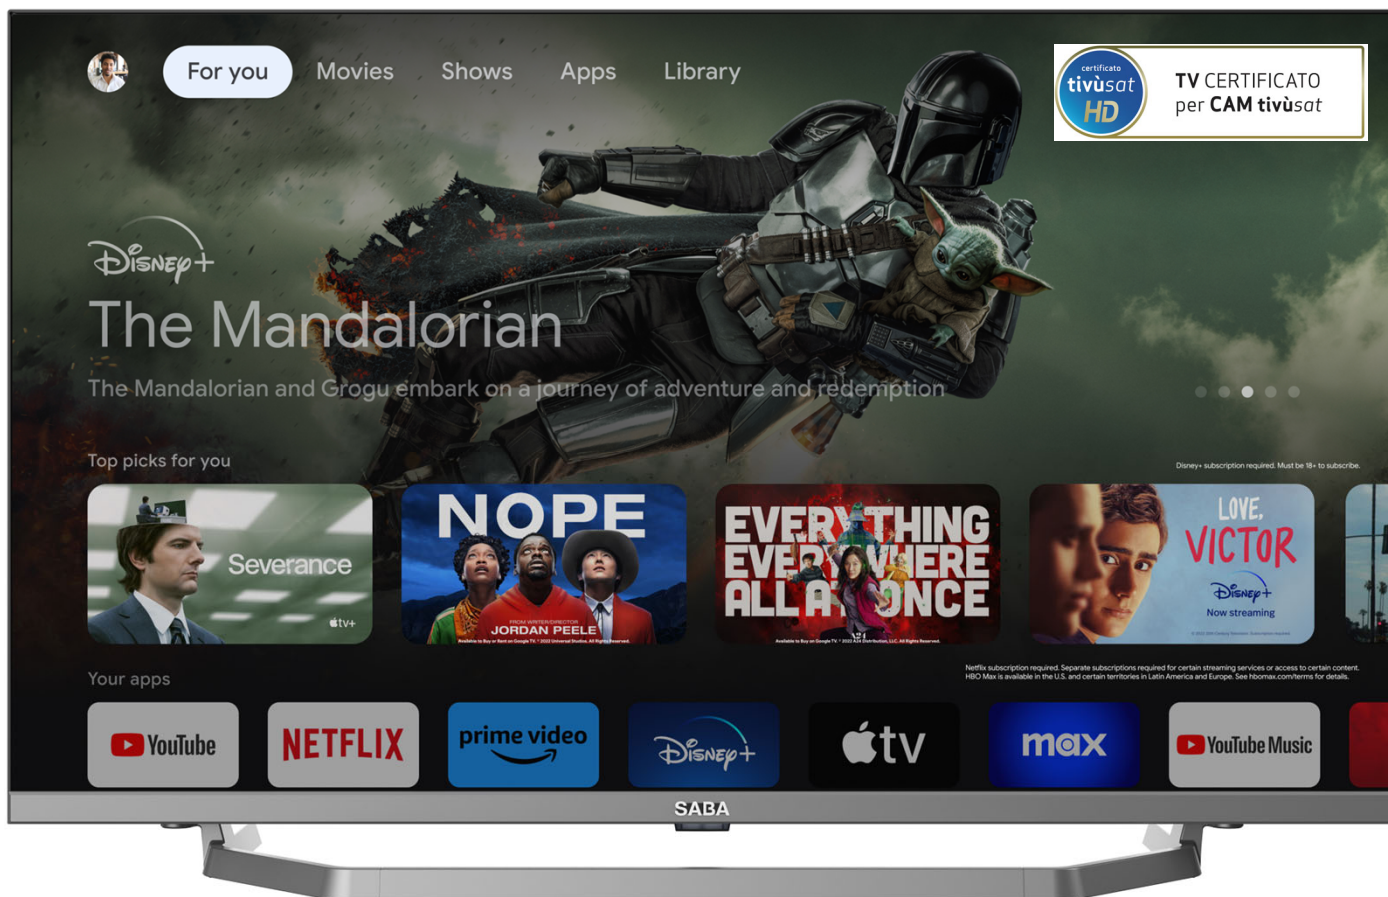

Google TV

SABA

SA32Q80GTV

SCHEDA PRODOTTO

QLED

FULLHD 1080p

HDR 10

DOLBY AUDIO

Bluetooth

Chromecast built-in

LED TV 32" FHD QLED SMART TV

INPUT / OUTPUT

HDMI 1.4 (HDMI 1)	HDMI 1.4 (HDMI 2)	AV Input	CI+ 2.0	Audio Output	Antenna	Data Transfer
1 X ARC CEC	1 X CEC	1 X Mini	Slot CI+	1 X Cuffia 3.5 mm	1 X Digital Audio	1 X RF, 1 X LNB, 1X USB 2.0, 1X LAN