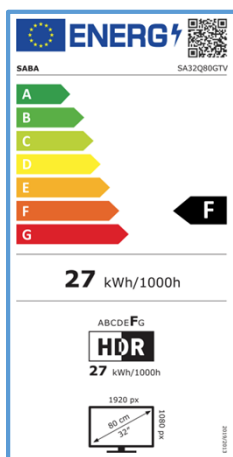

DISPLAY

Diagonale Schermo	32"
Tecnologia Pannello	QLED formato 16:9
Risoluzione	1920 X 1080 (FHD)
Luminosità	250 cd/m2
Contrasto	3000:1
Colori Display	16,7M
Angolo di Visione	178°/178°
Tempo di Risposta	9,5 ms
HDR	HDR10/HLG
Color Gamut	85% NTSC
MPEG-4 (H.264)	•
HEVC 10 Main (H.265)	•
TV System	PAL/SECAM, DVB-T/T2/C/S2

CARATTERISTICHE

CI+(CI Plus) / CA-System	•/•
Sintonia Automatica e Manuale	•
Numerazione LCN	•
UHF & VHF & CATV	•
Programmi Preferiti	•
Hotel Mode	n.d
Lingue OSD	EN, FR, DE, IT, ES, PT, CZ
EPG (Electronic Program Guide)	•
Parental Control - Filtro Famiglia	•
Radio	•
Sleep-Timer	•
Ora Legale Automatica	•
USB Media Player	•
USB Clone Function	n.d
Televideo	•
Certificato CAM tivùsat	•
Alimentazione	100-240V~ 50/60 Hz

CODEC

Audio / Video MPEG-2, MPEG-4, HEVC, MVC, VP9, AV1
DOLBY, AAC

Immagini JPEG, PNG, BMP

EAN 8022625032800

TUNER

DVB-T	•
DVB-T2	•
DVB-T2 HD (HEVC Main10)	•
DVB-C/S/S2	•/•/•
Programmi Digitali TV/SAT	9999/9999

FISSAGGIO A PARETE

Formato VESA	200 X 200	mm
Passo viti	M6	

DESIGN

Colore Mobile	Light Gray
Colore Stand	Light Gray
Ultra Slim Design	•

FUNZIONI SMART

CPU Quad Core	CA55 x4@ 1.1Ghz
GPU	Mali-G31 * 2
DDR / RAM EMMC	1,5GB/ 8GB
Multiscreen (Chromecast/Airplay)	•
HDMI ARC / CEC	•/•
Netflix / Amazon Prime Video/YouTube	•/•/•
HbbTV	2.0.3
Telecomando con controllo vocale	optional
Bluetooth	•
Wi-Fi	2.4 & 5 Ghz
S.O.	Google TV (11)