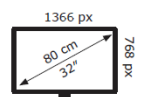

INPUT / OUTPUT

HDMI 1.4 (HDMI 1)	HDMI 1.4 (HDMI 2)	AV Input	CI Slot	Audio Output		Antenna		Data Transfer	
ARC CEC	CEC	Mini	CI+	EarPhone 3.5 mm	Digital Audio Out OPTICAL	RF	LNB	USB 2.0	LAN
1X	1X	1X	1X	1X	1X	1X	1X	1X	1X