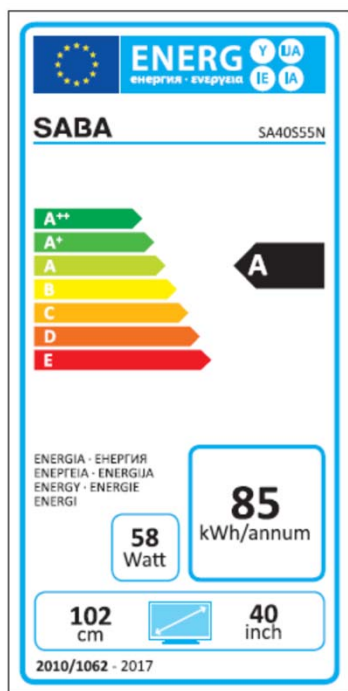

LED TV 40" SMART FULL HD

EAN 8022625140550

DISPLAY

Diagonale Schermo	40"
Formato	16:9
Risoluzione	1920 X 1080 (Full HD)
Luminosità	220 cd/m2
Contrasto	4000:1
Colori Display	1.07 B
Angolo di Visione	170°/170°
Tempo di Risposta	8 ms
HDR 10	n/d
MPEG-2	•
MPEG-4 (H.264)	•
HEVC (H.265)	•
TV System	PAL/SECAM, DVB-T/T2/C/S2

TUNER

DVB-T	•
DVB-T2	•
DVB-T2 HD (HEVC H.265)	•
DVB-C	•
DVB-S	•
DVB-S2	•
Programmi Analogici	100
Programmi Digitali TV/SAT	1000/5000

FISSAGGIO A PARETE

Formato VESA	200 X 300	mm
Passo viti	M6	

DESIGN

Colore Mobile	Silver
Colore Stand	Silver
Ultra Slim Design	n/d

MODELLO SA40S55NS

CARATTERISTICHE

CI+(CI Plus) / CA-System	•/•
Sintonia Automatica e Manuale	•
Numerazione LCN	•
UHF & VHF & CATV	•
Programmi Preferiti	•
Hotel Mode	•
Lingue OSD	EN, FR, DE, IT, ES, PT, CZ
EPG (Electronic Program Guide)	•
Filtro Famiglia (Parental Lock)	•
Radio	•
Sleep-Timer	•
Ora Legale Automatica	•
USB Media Player	•
USB Clone Function	•
Televideo	•
12V DC Power	n/d

FUNZIONI SMART

Dual Core	•
HbbTV	1.0
HDMI ARC / CEC	•/•
Multiscreen	• (Miracast)
VP9	•
Netflix	• (5.0)
YouTube	•
Netrange Apps	•
Foxxum Apps	•
ZEAS Apps	•
Facebook / Twitter	•/•
OS	Lite Smart

ETICHETTA ENERGETICA