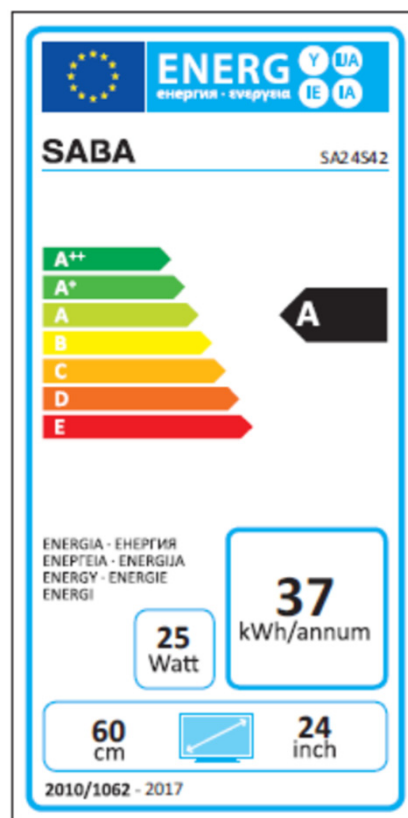

MODELLO SA24S42

CARATTERISTICHE

CI+(CI Plus) / CA-System	●/●
Sintonia Automatica & Manuale	●
Easy Channel sort	n/d
UHF & VHF & CATV	●
Programmi Preferiti	●
Hotel Mode	●
Lingue OSD	EN, FR, DE, IT, ES, PT, CZ
EPG (Electronic Program Guide)	●
Filtro Famiglia (Parental Lock)	●
Radio	●
Sleep-Timer	●
Ora Legale Automatica	●
USB Media Player	●
Funzione USB Cloning	●
Televideo	●
Alimentazione 12V DC	n/d

FUNZIONI SMART

Dual Core	n/d
HbbTV	n/d
HDMI ARC / CEC	●/●
Multiscreen	n/d
Browser Web	●
Netflix	n/d
YouTube	●
Netrange Apps	n/d
Foosum Apps	n/d
ZEAS Apps	n/d
Facebook / Twitter	●/●

CODEC

Audio / Video MPEG-2, MPEG-4, H.264, H.265
MPEG1/2 Layer1/2, MP3, DD, AAC

Immagini JPEG, PNG, BMP

ETICHETTA ENERGETICA

Legenda: ● Funzione presente

n/d Funzione non disponibile

Le specifiche tecniche possono subire modifiche senza obbligo di preavviso

CONTATTI

Reco S.p.A.

Via Dell'Industria, 8 - 22070 Montano Lucino (Como) - Italy
Telefono: +39 031473033 / Fax: +39 031471706
E-Mail: info@recospa.it / Web: www.recospa.it

<http://www.saba-tv.it/>